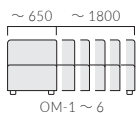

## CORREO コレオ

用途に合わせて一人掛タイプが3サイズから選べます。

モデル	一人掛 W460	一人掛 W500	一人掛 W600	扇コーナー	扇角コーナー	張肘
A	44,600	46,600	50,400	107,100	122,500	28,600
B	48,300	50,300	55,100	115,800	130,900	30,400
C	52,900	54,100	59,600	123,900	139,900	32,400
D	54,100	55,300	61,000	126,700	143,000	33,500
S	59,600	64,600	69,000	135,800	151,100	37,100
L	68,800	73,400	78,900	152,300	169,000	41,700
H	78,300	82,900	89,500	172,000	189,600	52,100

脚:専用ブラバート  
座下:合板

●肘の価格は片肘となっております。左・右をご指定ください。(両肘をご希望の場合表示価格の2倍となります。)

▲コレオ M3+W ¥85,500 コレオ M3 ¥55,100 コレオ OU ¥115,800  
張材:レザー・B-15 (No.21)

間口を10mm単位でサイズオーダーできます。

コレオ OM-1	コレオ OM-2	コレオ OM-3	コレオ OM-4	コレオ OM-5	コレオ OM-6
W: ~650	W: 660~900	W: 910~1100	W: 1110~1300	W: 1310~1500	W: 1510~1800

A	67,500	A	74,400	A	91,100	A	115,800	A	127,900	A	149,500
B	72,800	B	80,600	B	97,800	B	125,100	B	138,900	B	160,600
C	77,900	C	86,500	C	104,500	C	134,400	C	147,700	C	171,700
D	79,700	D	88,500	D	105,700	D	137,500	D	151,100	D	178,300
S	88,800	S	96,900	S	120,000	S	141,600	S	163,600	S	205,200
L	99,700	L	108,600	L	135,100	L	156,900	L	182,900	L	232,900
H	111,900	H	122,400	H	152,300	H	175,100	H	201,300	H	264,100