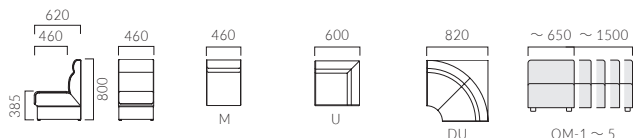

●OM-5は背・座中央にステッチが入ります。
OM-4は張地によりW1210以上にステッチが入ります。