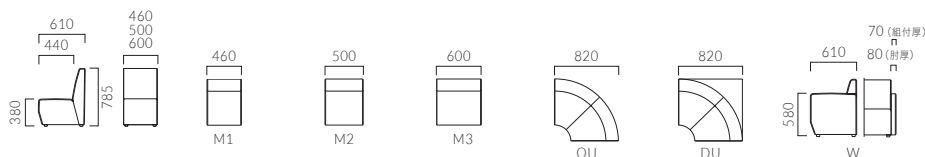

## CORREO コレオ

用途に合わせて一人掛タイプが3サイズから選べます。

モデル	一人掛 W460	一人掛 W500	一人掛 W600	扇コーナー	扇角コーナー	張肘
A	44,600	46,600	50,400	107,100	122,500	28,600
B	48,300	50,300	55,100	115,800	130,900	30,400
C	52,900	54,100	59,600	123,900	139,900	32,400
D	54,100	55,300	61,000	126,700	143,000	33,500
S	59,600	64,600	69,000	135,800	151,100	37,100
L	68,800	73,400	78,900	152,300	169,000	41,700
H	78,300	82,900	89,500	172,000	189,600	52,100

脚:専用ブラバート  
座下:合板

●肘の価格は片肘となっております。左・右をご指定ください。(両肘をご希望の場合表示価格の2倍となります。)

▲コレオ M3+W ¥85,500 コレオ M3 ¥55,100 コレオ OU ¥115,800  
張材:レザー・B-15 (No.21)

間口を10mm単位でサイズオーダーできます。

コレオ OM-1	コレオ OM-2	コレオ OM-3	コレオ OM-4	コレオ OM-5	コレオ OM-6
W: ~650	W: 660~900	W: 910~1100	W: 1110~1300	W: 1310~1500	W: 1510~1800

## NOLA ノーラ

背が高く、ゆったりと安心感のあるソファです。

モデル	一人掛	角コーナー	扇角コーナー	コレオ OM-1	コレオ OM-2	コレオ OM-3	コレオ OM-4	コレオ OM-5
W	~650	660~900	910~1100	1110~1300	1310~1500	1510~1800	1110~1300	1310~1500
A	33,900	59,800	97,800	58,900	68,600	84,600	103,700	117,600
B	37,500	65,300	106,100	64,700	75,300	92,700	112,800	128,100
C	40,400	69,600	112,400	69,000	81,000	99,200	120,300	136,400
D	41,500	72,800	114,600	71,700	83,900	103,100	124,600	141,600
S	49,000	85,000	132,300	83,600	98,500	120,700	144,400	164,000
L	57,500	99,400	150,600	97,900	116,000	140,800	167,800	190,400
H	65,500	111,800	170,600	112,400	133,600	161,400	191,500	217,300