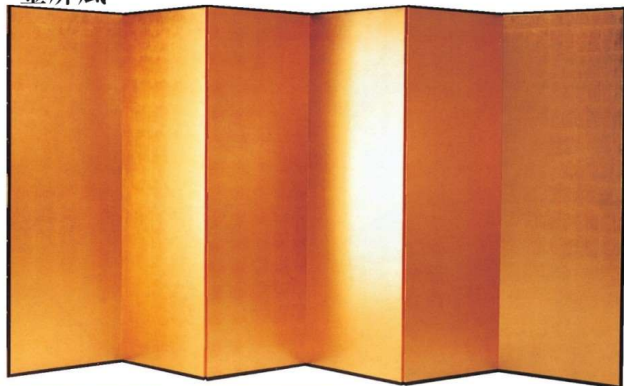

きんぴょうぶ  
金屏風

金峰(絹目) 金山(箔目)

※見本の大きさはほぼ原寸です

共通仕様  
裏面:紺地布 縁:カシュー漆  
金具:金色唐草平金具

ぎんぴょうぶ  
銀屏風

銀峰(絹目) 銀山(箔目)

※見本の大きさはほぼ原寸です

共通仕様  
裏面:紺地布 縁:カシュー漆  
金具:古夷唐草平金具

※金屏風と銀屏風は同価格です。

※金屏風・銀屏風の表面材の見本をご用意しております。  
ご要望の際はお近くの販売代理店までご依頼ください。

- 1本用  
11-149-9 6尺用 ¥255,000
- 11-149-10 7尺用 ¥290,000
- 11-149-11 8尺用 ¥342,000
- 台車付(2本用)  
11-149-12 6尺用 ¥300,000 (W430・D800・H2,050)
- 11-149-13 7尺用 ¥342,000 (W430・D800・H2,320)
- 11-149-14 8尺用 ¥404,000 (W430・D800・H2,600)
- 台車付(4本用)  
11-149-15 6尺用 ¥538,000 (W820・D800・H2,050)
- 11-149-16 7尺用 ¥590,000 (W820・D800・H2,320)
- 11-149-17 8尺用 ¥662,000 (W820・D800・H2,600)
- 桐プリント合板(2本用)  
11-149-18 6尺用 ¥215,000
- 11-149-19 7尺用 ¥245,000
- 11-149-20 8尺用 ¥294,000