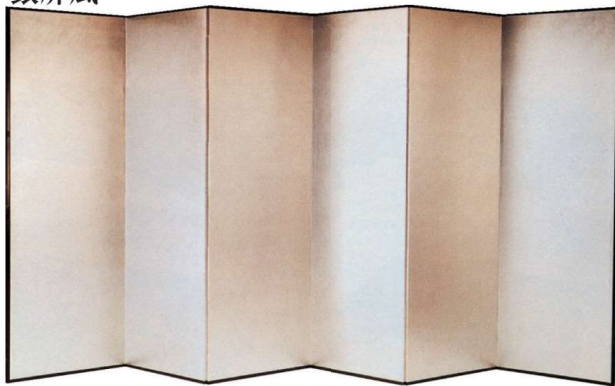

きんぴょうぶ  
金屏風

金峰(絹目) 金山(箔目)

※見本の大きさはほぼ原寸です

共通仕様  
裏面:紺地布 縁:カシュー漆  
金具:金色唐草平金具

ぎんぴょうぶ  
銀屏風

銀峰(絹目) 銀山(箔目)

※見本の大きさはほぼ原寸です

共通仕様  
裏面:紺地布 縁:カシュー漆  
金具:古夷唐草平金具

※金屏風と銀屏風は同価格です。

※金屏風・銀屏風の表面材の見本をご用意しております。  
ご要望の際はお近くの販売代理店までご依頼ください。

- 1本用  
11-149-9 6尺用 ¥255,000
- 11-149-10 7尺用 ¥290,000
- 11-149-11 8尺用 ¥342,000
- 台車付(2本用)  
11-149-12 6尺用 ¥300,000 (W430・D800・H2,050)
- 11-149-13 7尺用 ¥342,000 (W430・D800・H2,320)
- 11-149-14 8尺用 ¥404,000 (W430・D800・H2,600)
- 台車付(4本用)  
11-149-15 6尺用 ¥538,000 (W820・D800・H2,050)
- 11-149-16 7尺用 ¥590,000 (W820・D800・H2,320)
- 11-149-17 8尺用 ¥662,000 (W820・D800・H2,600)
- 桐プリント合板(2本用)  
11-149-18 6尺用 ¥215,000
- 11-149-19 7尺用 ¥245,000
- 11-149-20 8尺用 ¥294,000