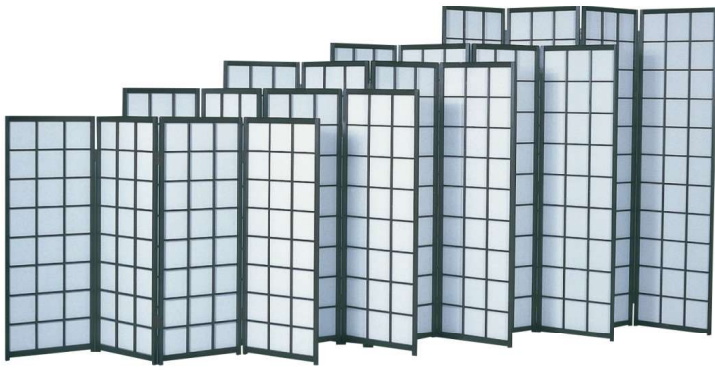

障子スクリーン

白木 4連
 11-151-1 ¥ 24,200 (W450・H1,200)
 11-151-2 ¥ 33,000 (W450・H1,350)
 11-151-3 ¥ 36,800 (W450・H1,500)
 11-151-4 ¥ 43,200 (W450・H1,600)
 11-151-5 ¥ 53,300 (W450・H1,800)

11-151-16 黒障子二曲「月」
 ¥ 48,000 (W460×2・H1,210)

ブラウン 4連
 11-151-6 ¥ 24,200 (W450・H1,200)
 11-151-7 ¥ 33,000 (W450・H1,350)
 11-151-8 ¥ 36,800 (W450・H1,500)
 11-151-9 ¥ 43,200 (W450・H1,600)
 11-151-10 ¥ 53,300 (W450・H1,800)

11-151-17 菊水
 ¥ 160,000 (W460×4・H1,600)
 (受注生産品)

黒 4連
 11-151-11 ¥ 24,200 (W450・H1,200)
 11-151-12 ¥ 33,000 (W450・H1,350)
 11-151-13 ¥ 36,800 (W450・H1,500)
 11-151-14 ¥ 43,200 (W450・H1,600)
 11-151-15 ¥ 53,300 (W450・H1,800)

11-151-18 桐乃葉
 ¥ 180,000 (W460×4・H1,600)
 (受注生産品)