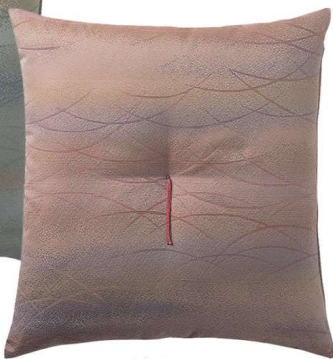

座布団カバー

11-221-1 白霧 No.1 カバーのみ

¥ 3,230 (1枚)

(59×63)cm

材質:ポリエステル73% レーヨン15%

絹7% ナイロン5%

色:グリーン レッド ベージュ

撥水加工済

11-221-3 野霧 カバーのみ

¥ 5,640 (1枚)

(59×63)cm

材質:ポリエステル60% 絹20%

アクリル15% ナイロン5%

色:ブルー ピンク

撥水加工済

C

5枚単位

生産中止

ピンク

ブルー

ピンク

11-221-4 静波紬 カバーのみ

¥ 6,930 (1枚)

(59×63)cm

材質:ポリエステル60% 絹37% ナイロン3%

色:ベージュ グリーン ローズ ブルー

撥水加工済

C

5枚単位

ベージュ

グリーン

ローズ