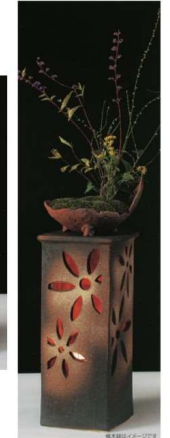

×11-257-12 (生産中止)
手桶あんどん
(防水ライト付)
¥ 44,000
(W330・D170・H350)
※樹脂製和紙使用

11-257-13
初月燈
(防水ライト付)
¥ 61,500
(W245・H525)
※樹脂製和紙使用

×11-257-14 (生産中止)
角あかり(絵付)
(防水ライト付)
¥ 47,000
(W175・D175・H490)

11-257-15
コゲ花彫丸筒庭園燈
(防水ライト付)
¥ 33,750
(W95・H450)

11-257-16
コゲ花彫角筒庭園燈
(防水ライト付)
¥ 38,250
(W206・D205・H460)

11-257-10
庭あんどんはざま(小)
(防水ライト付)
¥ 35,250
(W180・D180・H315)

11-257-17 民謡
¥ 31,750
(W145・D145・H200)
材質/鋳鉄製 付風/電装電球
色/黒

11-257-18 波にウサギ
¥ 24,000
(W145・D145・H200)
材質/鋳鉄製 付風/電装付