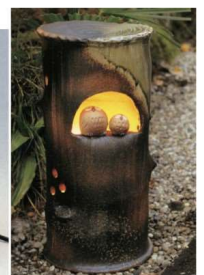

11-257-16
コゲ花彫角筒庭園燈
(防水ライト付)
¥ 38,250
(W206・D205・H460)

11-257-10
庭あんどんはざま(小)
(防水ライト付)
¥ 35,250
(W180・D180・H315)

11-257-17 民謡
¥ 31,750
(W145・D145・H200)
材質/鋳鉄製 付風/電装電球
色/黒

11-257-18 波にウサギ
¥ 24,000
(W145・D145・H200)
材質/鋳鉄製 付風/電装付

×11-257-19 (生産中止)
置行灯(小) 麻の葉
¥ 21,500
(W138・H226)
●アルミ製 ●100V・25W

×11-257-20 (生産中止)
置行灯(小) 青海波
¥ 21,500
(W138・H226)
●アルミ製 ●100V・25W

×11-257-21 (生産中止)
置行灯(小) 縞
¥ 21,500
(W138・H226)
●アルミ製 ●100V・25W

11-257-22
仲よしふくろうあかり
(防水ライト付)
¥ 44,000
(W220・H460)