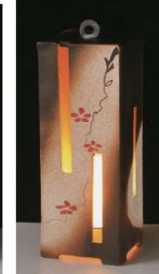

×11-257-14 (生産中止)
角あかり(絵付)
(防水ライト付)
¥ 47,000
(W175・D175・H490)