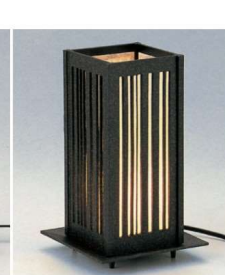

×11-257-21 (生産中止)
置行灯(小) 縞
¥ 21,500
(W138・H226)
●アルミ製 ●100V・25W