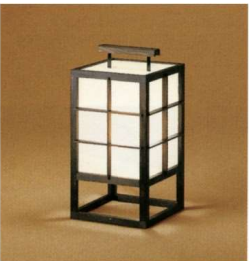

白熱灯60W相当

11-258-1
¥ 18,750
(巾φ170・H400)
LED電球一般形
重量/0.5kg

白熱灯60W相当

11-258-2
¥ 18,750
(巾φ170・H400)
LED電球一般形
重量/0.5kg

白熱灯60W相当

11-258-3
¥ 29,000
(巾□188・H350)
LED電球一般形
重量/1.0kg

白熱灯60W相当

11-258-4
¥ 27,500
(巾□188・H348)
LED電球一般形
重量/1.0kg

白熱灯60W相当

11-258-5
¥ 49,750
(巾215・長207・H470)
LED電球一般形
重量/1.0kg

11-258-6
¥ 24,500
(W330・D160・H470)
電球形蛍光ランプ(電球色)

11-258-7
¥ 24,500
(W330・D160・H470)
電球形蛍光ランプ(電球色)

11-258-8
¥ 24,500
(W330・D160・H470)
電球形蛍光ランプ(電球色)