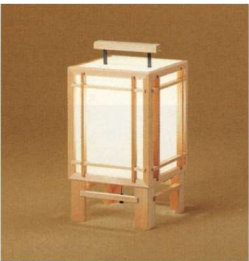

白熱灯60W相当

11-258-1
¥ 18,750
(巾φ170・H400)
LED電球一般形
重量/0.5kg

白熱灯60W相当

11-258-2
¥ 18,750
(巾φ170・H400)
LED電球一般形
重量/0.5kg

白熱灯60W相当

11-258-3
¥ 29,000
(巾□188・H350)
LED電球一般形
重量/1.0kg

白熱灯60W相当

11-258-4
¥ 27,500
(巾□188・H348)
LED電球一般形
重量/1.0kg