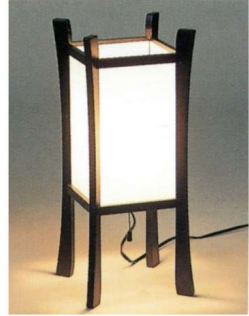

白熱灯60W相当

11-258-5
¥ 49,750
(巾215・長207・H470)
LED電球一般形
重量/1.0kg

11-258-6
¥ 24,500
(W330・D160・H470)
電球形蛍光ランプ(電球色)

11-258-7
¥ 24,500
(W330・D160・H470)
電球形蛍光ランプ(電球色)

11-258-8
¥ 24,500
(W330・D160・H470)
電球形蛍光ランプ(電球色)

11-258-9
本塗 籐行灯
¥ 20,000
(φ215・H450)

11-258-10
¥ 23,500
(□190・H455)

11-258-11
¥ 19,250
(φ165・H360)

11-258-12
¥ 19,250
(φ165・H360)

11-258-13
¥ 17,750
(φ205・H310)

11-258-14
¥ 19,250
(φ205・H310)

11-258-15
¥ 25,000
(φ168・H305)