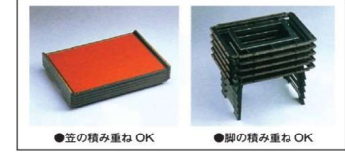

お膳

尾張

演漆膳 尾張 金蘭 **A**
11-295-1 セット ¥17,400 (W630・D490・H320)
11-295-2 脚のみ ¥7,800

演漆膳 尾張 青彩空 **A**
11-295-3 セット ¥17,400 (W630・D490・H320)

演漆膳 尾張 うるみ金銀ちらし **A**
11-295-4 セット ¥17,400 (W630・D490・H320)

演漆膳 尾張 金/銀蘭塗分け **A**
11-295-5 セット ¥18,200 (W630・D490・H320)

演漆膳 三河 朱タタキ測アジロ **A**
11-295-6 セット ¥15,900 (W630・D450・H320)
11-295-7 脚のみ ¥7,800

演漆膳 三河 グリーンタタキ測アジロ **A**
11-295-8 セット ¥15,900 (W630・D450・H320)

● 釜の積み重ね OK ● 脚の積み重ね OK

三河

演漆膳 三河 ブラウン/グレー塗分測アジロ **A**
11-295-9 セット ¥17,500 (W630・D450・H320)