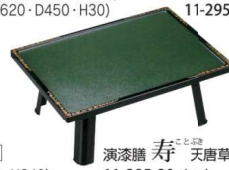

演漆膳 寿 グレー乾漆 天唐草ハード塗 **A**
11-295-18 セット ¥9,200 (W620・D450・H240)
11-295-19 盆のみ ¥5,700 (W620・D450・H30)

演漆膳 寿 天唐草ハード塗 **A**
11-295-20 セット ¥9,200 (W620・D450・H240)
11-295-21 盆のみ ¥5,700 (W620・D450・H30)