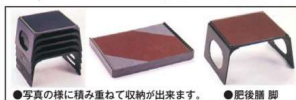

演漆膳 寿 天唐草ハード塗 **A**
11-295-20 セット ¥9,200 (W620・D450・H240)
11-295-21 盆のみ ¥5,700 (W620・D450・H30)

肥後

演漆膳 肥後 彩ぼかし **A**
11-295-22 2尺セット ¥17,700 (W600・D450・H290)
11-295-23 盆のみ ¥7,200 (W510・D410・H270)
11-295-24 2尺1寸セット ¥18,400 (W630・D490・H290)
11-295-25 盆のみ ¥7,900
11-295-26 脚のみ ¥10,500 (W510・D410・H270) 彩ぼかし 側面/黒乾漆

演漆膳 肥後 うるみ/グレー乾漆塗分ハード塗 **A**
11-295-27 2尺セット ¥17,000 (W600・D450・H290)
11-295-28 盆のみ ¥7,300 (W630・D410・H270)
11-295-29 2尺1寸セット ¥18,600 (W630・D490・H290)
11-295-30 盆のみ ¥8,900
11-295-31 脚のみ ¥9,800 (W630・D410・H270) うるみ乾漆 側面/黒乾燥

● 写真の様に積み重ねて収納が出来ます。 ● 肥後膳 脚

伏見

● 天板積み重ね ● 足積み重ね
手前 正面

演漆膳 伏見 グリーンタタキ測古代アジロ(片面タイプ) **A**
11-295-32 セット ¥17,400 (W690・D530・H270)
11-295-33 脚のみ(黒無地) ¥8,300