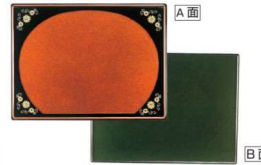

演漆膳 清洲 2R(両面タイプ) [A]
A面/朱タタキ唐草 B面/グリーンタタキ
11-296-32 盆のみ ¥9,100
(W620・D470)