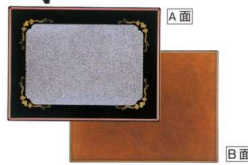

演漆膳 清洲 2R(両面タイプ) [A]
A面/銀平目ツタ唐草 B面/梨地
11-296-33 盆のみ ¥8,100
(W620・D470)