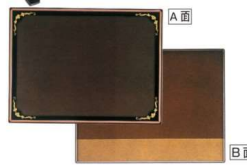

演漆膳 清洲 2R(両面タイプ) [A]
A面/うるみタタキ唐草 B面/うるみベージュタタキ
11-296-31 盆のみ ¥9,500
(W620・D470)