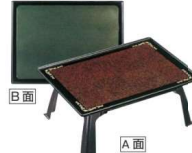

演漆膳 熊野 雲梨地 [A]  
11-296-11 R6 ¥5,800  
(W480・D370・H230)  
11-296-8 脚のみ ¥3,500  
11-296-12 R8 ¥6,000  
(W540・D400・H230)  
11-296-10 脚のみ ¥3,500

演漆膳 熊野 漆木目 [A]  
11-296-13 R6 ¥6,000  
(W480・D360・H230)  
11-296-8 脚のみ ¥3,500  
11-296-14 R8 ¥6,000  
(W540・D400・H230)  
11-296-10 脚のみ ¥3,500

演漆膳 熊野 赤堆朱 [A]  
11-296-15 R6 ¥7,500  
(W480・D360・H230)  
11-296-8 脚のみ ¥3,500  
11-296-16 R8 ¥7,900  
(W540・D400・H230)  
11-296-10 脚のみ ¥3,500

丹後

11-296-17 低脚 [A]  
¥3,000 (W510・D390・H180)  
11-296-18 脚23H [A]  
¥3,500 (W510・D390・H230)  
11-296-19 高脚30H [A]  
¥4,100 (W520・D400・H300)

高さが3種類あります。お好みのタイプをお選び下さい。  
サイズはお盆をのせた時の表示です。

演漆膳 丹後 (両面タイプ) [A]  
A面/雲梨地 B面/金梨地天草  
11-296-20 セット ¥9,100  
(W540・D520・H250)  
11-296-21 盆のみ ¥5,700

光彩

演漆膳 光彩 2R(両面タイプ) [A]  
A面/朱八光唐草 B面/緑乾漆測黒  
11-296-22 低脚セット ¥12,300  
(W620・D460・H260)  
11-296-23 盆のみ ¥7,800  
11-296-24 低脚のみH230 ¥4,600