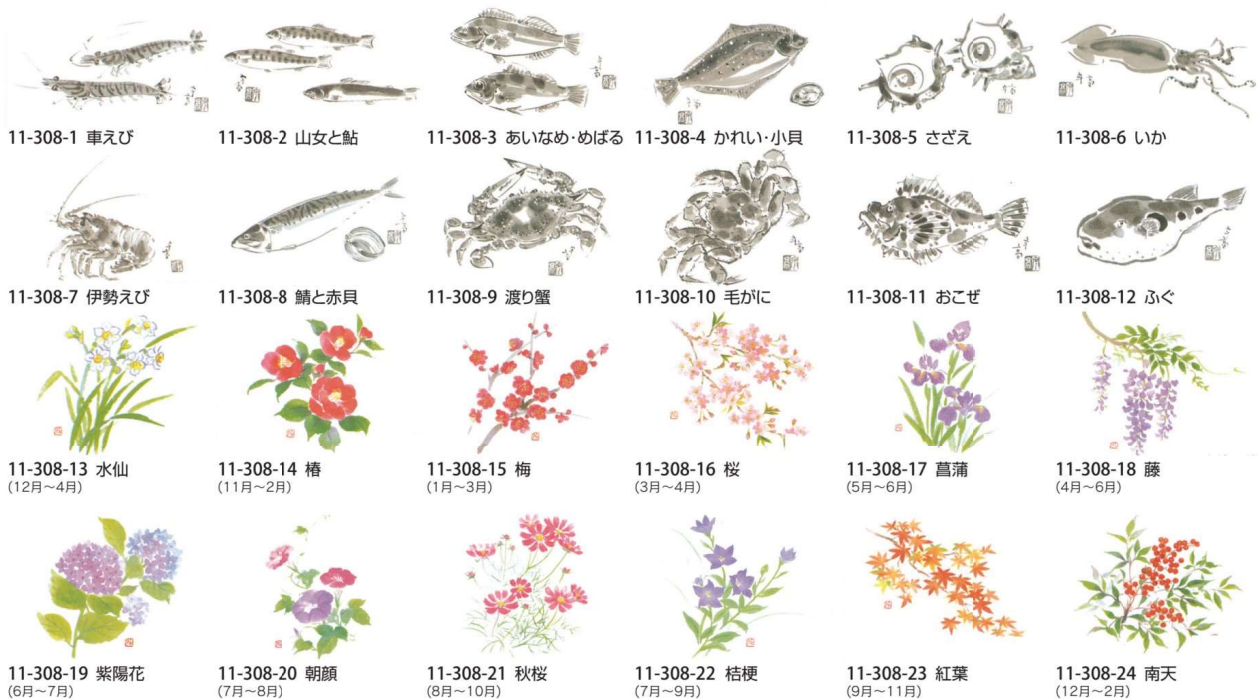

上品な雰囲気のと風テーブルマット

Eタイプ 魚シリーズ・花シリーズ 【260mm×380mm 100枚 ポリ袋入】

11-308-1~12 魚シリーズ 11-308-13~24 花シリーズ

魚シリーズ
11-308-1~12
尺3テーブルマット
¥1,150 (W260・D380)
1袋入数 100枚入
1ケース入数 2,000枚(100枚×20)

花シリーズ
11-308-13~24
尺3テーブルマット
¥1,400 (W260・D380)
1袋入数 100枚入
1ケース入数 2,000枚(100枚×20)

11-308-1 車えび

11-308-2 山女と鮎

11-308-3 あいなめ・めばる

11-308-4 かわいい・小貝

11-308-5 さざえ

11-308-6 いか

11-308-7 伊勢えび

11-308-8 鯖と赤貝

11-308-9 渡り蟹

11-308-10 毛かに

11-308-11 おごぜ

11-308-12 ふく

11-308-13 水仙
(12月~4月)

11-308-14 椿
(11月~2月)

11-308-15 梅
(1月~3月)

11-308-16 桜
(3月~4月)

11-308-17 菖蒲
(5月~6月)

11-308-18 藤
(4月~6月)

11-308-19 紫陽花
(6月~7月)

11-308-20 朝顔
(7月~8月)

11-308-21 秋桜
(8月~10月)

11-308-22 桔梗
(7月~9月)

11-308-23 紅葉
(9月~11月)

11-308-24 南天
(12月~2月)