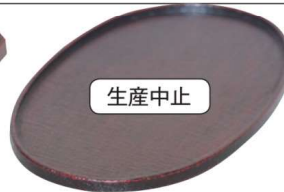

11-314-13 ランチトレイ ✳
¥ 10,000 (W30・D21・H1.5)cm

11-314-14 白木トレイ ✳
¥ 9,600
(W40・D28・H1.4)cm

11-314-15 白木丸盆 ✳
¥ 11,200
(W29.8φ・H3)cm

木柄盆(ノンスリップ)
11-314-16 小 ¥ 1,500
(W360・D270・H20) 黒、茶材質:ポリプロピレン
11-314-17 大 ¥ 1,750
(W389・D299・H20) 黒、茶材質:ポリプロピレン

11-314-18 丸盆チーク
¥ 3,500 (30.5φ)cm
11-314-19 丸盆チーク
¥ 4,100 (35.5φ)cm
11-314-20 丸盆チーク
¥ 5,600 (41φ)cm

11-314-21 正盆(大)
¥ 3,900 (W32・D32)cm

11-314-22 チークトレイ(中)
¥ 4,500 (W47・D30)cm
11-314-23 チークトレイ(大)
¥ 5,600 (W51・D32.5)cm

11-314-24 困 10.0丸盆 目スリ ¥ 2,600
(300φ・H20)
✳11-314-25 困 8.0丸盆 目スリ ¥ 1,900 (生産中止)
(240φ・H20)

11-314-26 困 淵亀甲八角盆
¥ 2,700
(W360・D240・H20)

11-314-27 困 布張り小判盆 曙
¥ 4,000
(W300・D180・H10)

11-314-28 長手盆 空目(ノンスリップ)
¥ 5,000
(W480・D307・H39)
エリア樹脂