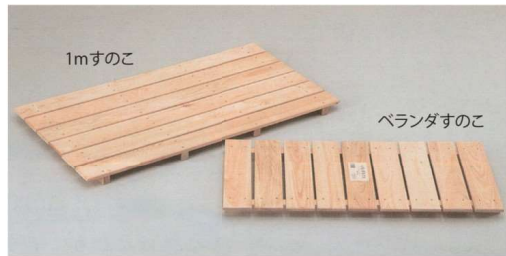

すのこ

ひのきの香りのすのこ

- | | | | |
|---|---|---|---|
| 11-364-1K 2枚巾
¥ 2,700
W850・D175・H40
ひのき材 | 11-364-2K 3枚巾
¥ 3,600
W850・D270・H40
ひのき材 | 11-364-3K 4枚巾
¥ 4,000
W850・D365・H40
ひのき材 | 11-364-4K 5枚巾
¥ 4,700
W850・D450・H40
ひのき材 |
| 11-364-5K 6枚巾
¥ 5,300
W850・D560・H40
ひのき材 | 11-364-6K 7枚巾
¥ 6,100
W850・D660・H40
ひのき材 | 11-364-7K 7枚巾
¥ 7,100
W850・D750・H40
ひのき材 | |

※表記の寸法はおよそ(約)の寸法です。
若干寸法に誤差がございますがご了承ください。

- | | |
|---|---|
| 11-364-8K 1mすのこ
¥ 7,000
W850・D175・H40
ひのき材 | 11-364-9K ベランダすのこ
¥ 6,000
W850・D270・H40
ひのき材 |
|---|---|

最高級ひのき節無しすのこ

- | | | |
|--|--|--|
| 11-364-10K 5枚巾
¥ 5,300
W850・D460・H40
ひのき材 | 11-364-11K 6枚巾
¥ 6,200
W850・D560・H40
ひのき材 | 11-364-12K 7枚巾
¥ 7,100
W850・D660・H40
ひのき材 |
|--|--|--|

浮かべるだけで
効果を発揮！

こんなに小さくなります。

- 湯温の維持に有効！
断熱性に優れたポリエチレンが主原料。
燃料費の削減に必ずお役に立ちます！
- 作業・維持が簡単！
軽量で折り畳み可能、収納も簡単です。
燃料費の削減に必ずお役に立ちます！
- あらゆる形状にフィット！
ハサミで自由な大きさにカットできます。

11-364-21K
ほっとシート 幅2.7m×長さ1m～
¥ 8,700 /1mあたり
(長さは1m以上・10m単位でカットいたします)
PE 他