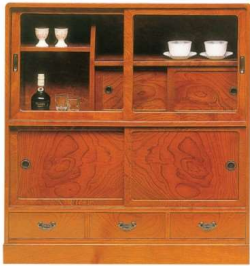

11-395-5
¥ 172,800
(W850・D360・H910)
樺・ウレタン仕上・引出総桐・面取ガラス入フラッシュ
棚板可動