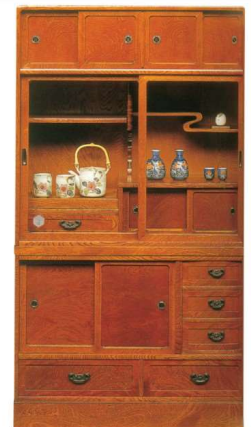

11-395-11  
¥ 182,500  
(W750・D365・H750)

11-395-12  
¥ 144,500  
(W905・D300・H910)

11-395-13  
¥ 490,000  
(W1,200・D445・H1,025)

11-395-14 和茶 30×30 みのり  
¥ 155,500  
(W900・D300・H910)  
天然木塗貼り

11-395-15  
¥ 452,500  
(W1,205・D445・H1,050)  
ニレ・前板無垢 移動棚1枚