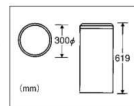

環境対応
グリーン購入法適合品
再生素材

環境対応
グリーン購入法適合品
再生素材

再生素材
リサイクル促進

丸型トップの回転蓋タイプ。
内容器(スチール)容量:約22ℓ
●回転蓋付

グリーン購入法適合品
再生樹脂 GPN登録

色:アイボリー 重量:約6.2kg
本体:スチール(0.5mm厚)にメラミン焼付塗装
蓋:ABS樹脂(再生樹脂)
蓋枠:再生ABS樹脂100%使用

本体:スチール(0.5mm厚)にメラミン焼付塗装
蓋枠:ABS樹脂(再生樹脂)

中缶:シルバーシリング(0.4mm厚) 重量:約6.1kg
中缶サイズ:W323・D220・H475 色:アイボリー

- ●中缶付
- ●市販の45ℓ用ポリ袋が使用できます。
- ●一般ゴミ用:「一般ゴミ」シール1枚入
- ●かん・びん用:「かん・びん」シール1枚入
- ●蓋枠:再生ABS樹脂100%使用

11-465-10 中缶付 34ℓ
¥ 15,400
(W360・D248・H600)

色:アイボリー 重量:約6.2kg
本体:スチール(0.5mm厚)にメラミン焼付塗装
中缶:シルバーシリング(0.4mm厚)
蓋:ABS樹脂(再生樹脂)
中缶サイズ:W323・D220・H475
蓋枠:再生ABS樹脂100%使用

グリーン購入法適合品
再生樹脂 GPN登録

グリーン購入法適合品
再生樹脂 GPN登録

施設用品 一次保管用分別ダストボックス

捨てやすく取り出しやすい、トレー用ダストボックス。
ファストフード店や飲食店などにおすすめします。

高さ調節ができるアジャスター & 移動が楽なキャスター付。
両サイドに移動時に持ちやすい取っ手付。

グリーン購入法適合品
再生素材
塩ビ不使用
分別・リサイクル
GPN登録

片手で捨てられる。左右開閉式扉を採用。
左右にある扉を押し込むだけで専用の、簡単に投入ができます。