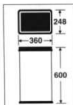

色:アイボリー 重量:約6.2kg
本体:スチール(0.5mm厚)にメラミン焼付塗装
蓋:ABS樹脂(再生樹脂)
蓋枠:再生ABS樹脂100%使用

本体:スチール(0.5mm厚)にメラミン焼付塗装
蓋枠:ABS樹脂(再生樹脂)

中缶:シルバーシリング(0.4mm厚) 重量:約6.1kg
中缶サイズ:W323・D220・H475 色:アイボリー

- ●中缶付
- ●市販の45ℓ用ポリ袋が使用できます。
- ●一般ゴミ用:「一般ゴミ」シール1枚入
- ●かん・びん用:「かん・びん」シール1枚入
- ●蓋枠:再生ABS樹脂100%使用

11-465-10 中缶付 34ℓ
¥ 15,400
(W360・D248・H600)

色:アイボリー 重量:約6.2kg
本体:スチール(0.5mm厚)にメラミン焼付塗装
中缶:シルバーシリング(0.4mm厚)
蓋:ABS樹脂(再生樹脂)
中缶サイズ:W323・D220・H475
蓋枠:再生ABS樹脂100%使用