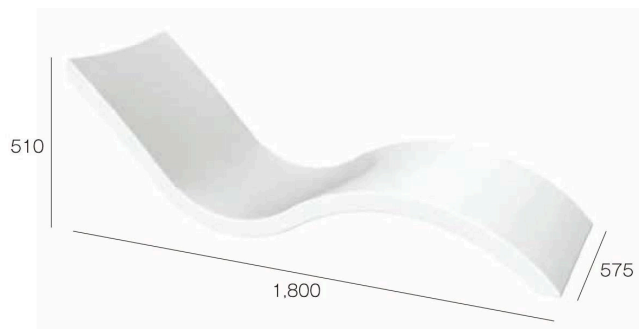

LEDGE®

LEDGE pool in Sunlounger

wt. 14.0kg

w. 575

d. 1,800

h. 510

※水深設定がございます。お問い合わせください。
※LEDGE 商品はすべて都度見積もりとなります。