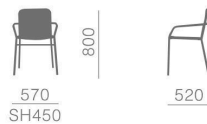

Rope type

Rope type ■ ¥66,000 - 50504

Frame : Aluminum
Seat / Back : P.P.
wt. : 4.5kg
Stacking : 4
Package : 12.3(1~4)

Wicker type

Wicker type ■ ¥52,000 - 50503

Frame : Aluminum
Seat / Back : P.E.
wt. : 4.4kg
Stacking : 4
Package : 12.3(1~4)