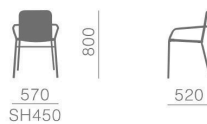

Rope type

Rope type ■ ¥66,000 - 50504

Frame : Aluminum
Seat / Back : P.P.
wt. : 4.5kg
Stacking : 4
Package : 12.3(1~4)

Wicker type

Wicker type ■ ¥52,000 - 50503

Frame : Aluminum
Seat / Back : P.E.
wt. : 4.4kg
Stacking : 4
Package : 12.3(1~4)