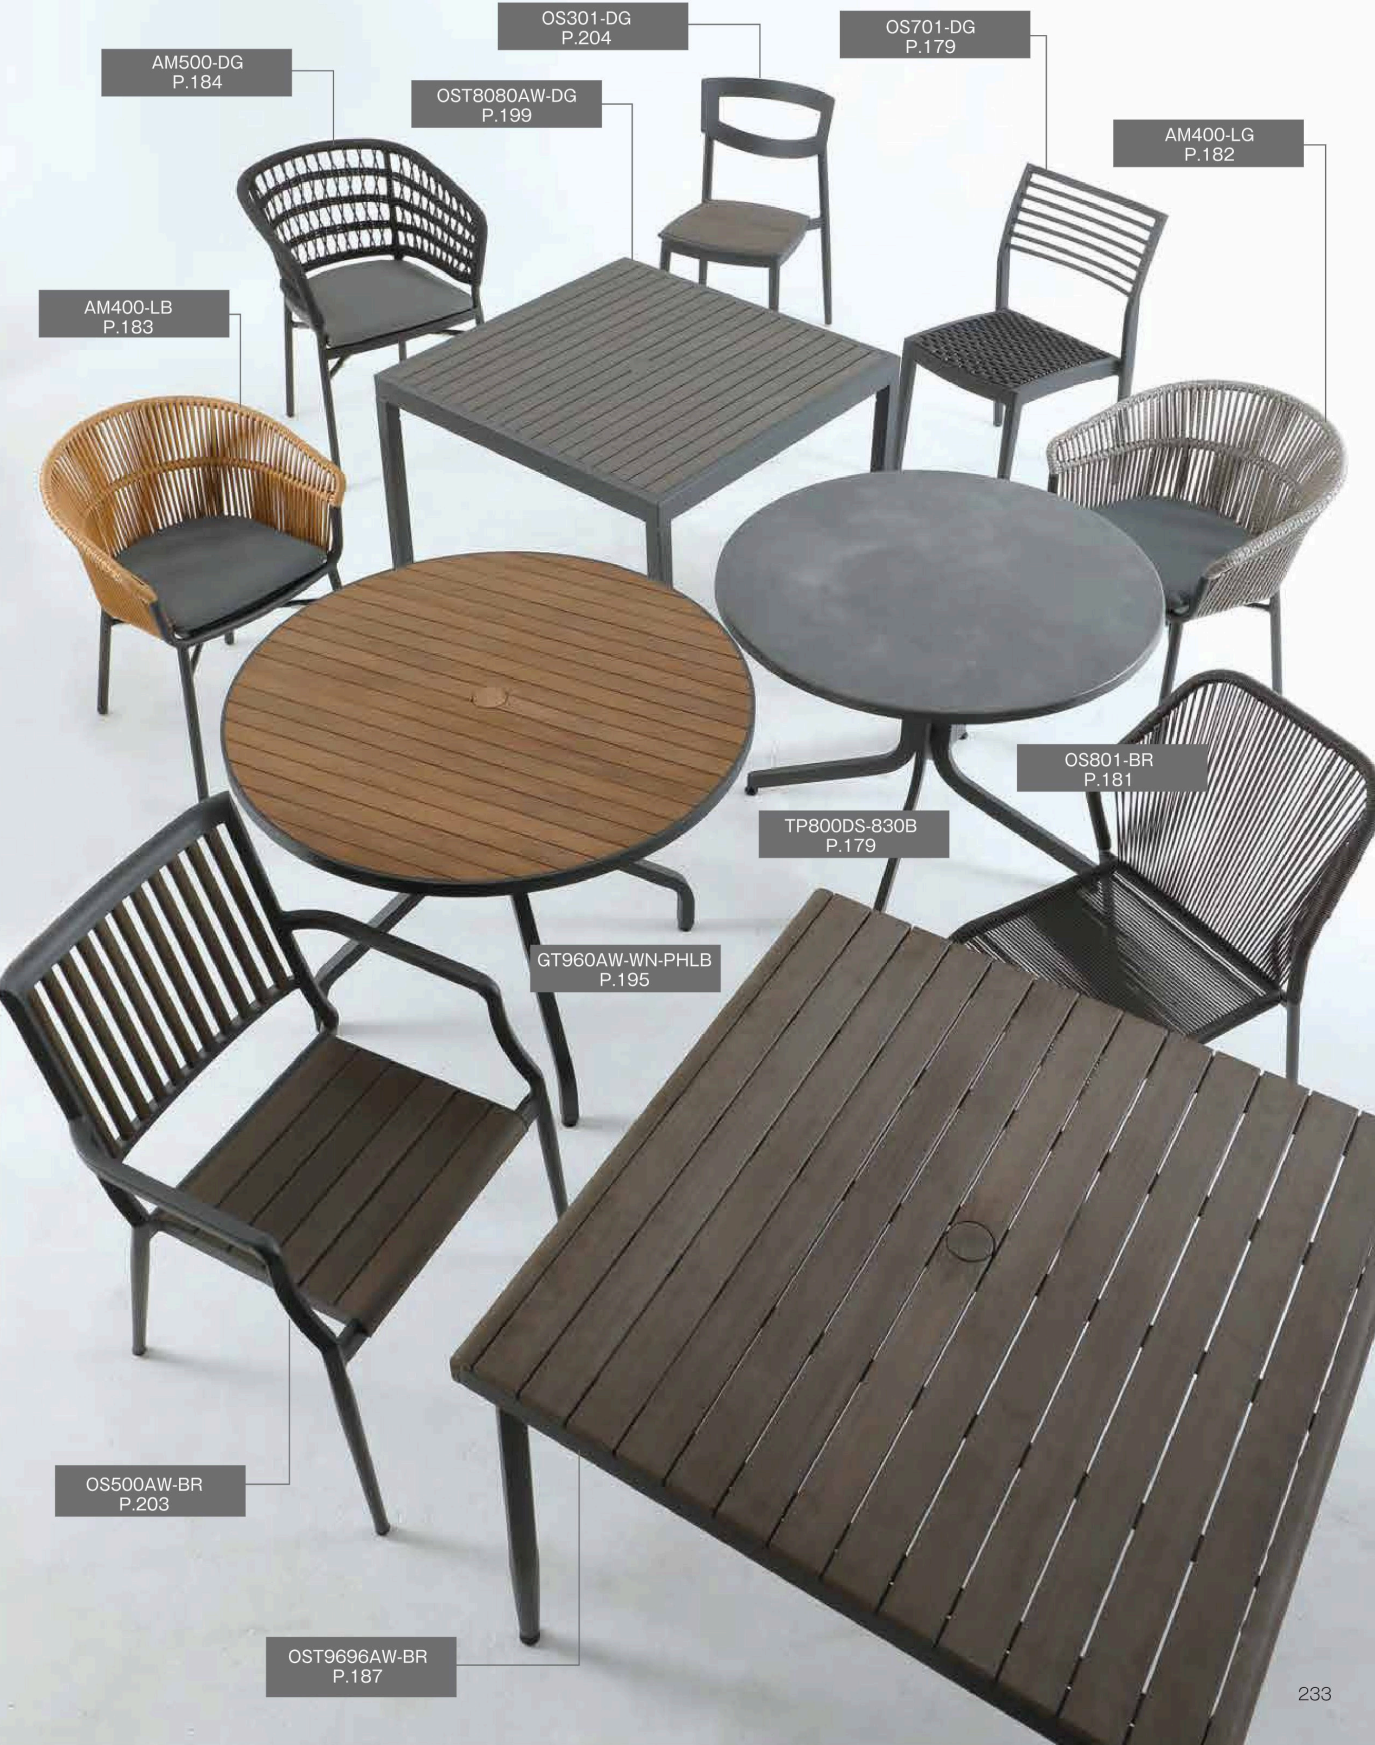

Dark color series

ダークカラーシリーズ

AM500-DG
P.184

OS301-DG
P.204

OS701-DG
P.179

OST8080AW-DG
P.199

AM400-LG
P.182

AM400-LB
P.183

OS801-BR
P.181

TP800DS-830B
P.179

GT960AW-WN-PHLB
P.195

OS500AW-BR
P.203

OST9696AW-BR
P.187