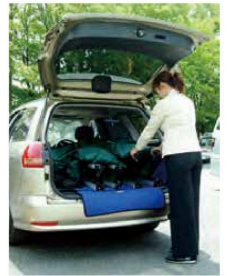

ミスタークイックは手軽に運べ、設置、撤収が60秒で可能なワンタッチテントです。

**ミスタークイックの特長**

- 部品がすべて一体化されています。
- 設営・撤収がわずか60秒でOK。
- 倉庫のわずかな隙間で収納可能です(立てたまま収納可能)
- 破損及び、故障時は、不良箇所の部品のみ交換可能です。
- 従来のテントより総重量も半分以下
- 女性2人でも簡単に設営できます。
- 従来のテントより総重量も半分以下軒高は5段階調整できます。
- 天幕の張りを持たせる為天頂部に弾力スプリングを内蔵。
- 天幕の張りを調整できるダイヤル機能は上下10cm微調整可能です。