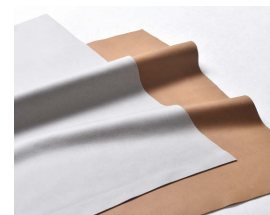

COUCH SOFA

使いやすさで選ばれる定番人気のカウチソファです。

サンドベージュ

クールグレー

チャコールグレー

LS-420-F

¥145,000

W1990×D1590×H780・SH390mm

[P.207]

カウチは左右どちらでもご使用頂けます。

カウチクッションの左右への設置は座のクッションを裏返して使用します。

ブラウン

LS-420-Lex

¥150,000

W1990×D1590×H780・SH390mm

[P.207]

Lexとは

本革の様な風合いとスウェード調のしなやかな感触を持ち合わせた張地です。本革の面倒なメンテナンスは不要。汚れに強く、お手入れしやすい様、加工された新素材です。