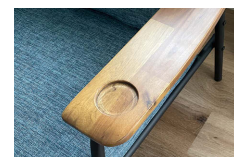

背面

肘部にカップホルダー付

座にはポケットコイルを使用しています。

ライトグレー

ベッド時

LB-590

¥53,000

ソファ時:W1790×D815×H805・SH390mm