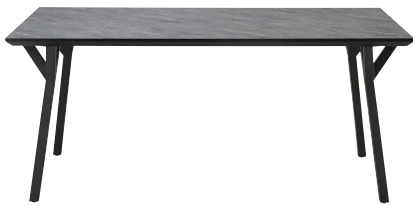

DC-155(サンドベージュ) ¥39,500 [P.147] 5点セット価格 ¥227,000 | DC-152(サンドベージュ) ¥24,000 [P.149] 5点セット価格 ¥165,000

ストーン柄(メラミン)

**DT-22-S160** ¥69,000

W1600×D850×H700mm

主材-天板:繊維板/

脚:スチールフレーム(チチミブラック)

[P.235]

ホワイトオーク

**DT-22-N160** ¥78,000

W1600×D850×H700mm

主材-天板:ホワイトオーク突板/

脚:スチールフレーム(チチミブラック)

[P.235]

ウォールナット

**DT-22-W160** ¥77,000

W1600×D850×H700mm

主材-天板:ウォールナット突板/

脚:スチールフレーム(チチミブラック)

[P.235]

ストーン柄天板  
※表面に凹凸のあるストーン柄(メラミン)の仕上げとなります。

ホワイトオーク突板貼り天板

ウォールナット突板貼り天板

40mm角 スチール脚  
チチミブラック