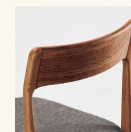

W440×D490×H745・SH430mm
主材-ウォールナット
[P.224]

ホワイトオーク
(張地F:ライトグレー)

DC-119N ¥23,000

W430×D455×H745・SH440mm
主材-ホワイトオーク
[P.225]

ウォールナット
(張地F:ダークグレー)

DC-119W ¥25,000

W430×D455×H745・SH440mm
主材-ウォールナット
[P.225]

木部の素材画像はP.198-199のCOLOR SWATCHをご参照下さい。