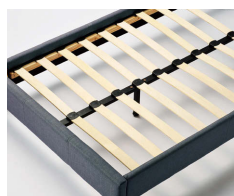

| LT-58-D(大理石柄グレー) ¥42,000 [P.75] | LT-57-W ¥29,800 [P.75]

ダークグレー
(マット:BM-01-D)

BH-507-D

¥135,000 (BM-00-D マット含む)

¥139,000 (BM-01-D マット含む)

¥92,000 (マットなし)

W1575×D2250×H1020・MH400mm(マット含む)

※BM-00-DとBM-01-D仕様の価格とサイズです。

[P.244-245]

ボトムにはクッション性と通気性の良いウッドスプリングを使用しています。

ヘッドボードにもたれた際、囲まれる形状となっています。

ヘッドボードにボリュームを持たせた
王道のクラシカルデザイン。