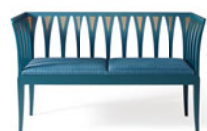

子供たちのためのチェア  
Kids Chair Collection

EA-1030  
ミニポニー  
P220

EA-1040  
ディーノ  
P221

D1100  
キッズコーナー  
P222

D1000  
ブロックベンチ  
P225

W1310  
キュービィ・キッズ  
P225

D560  
カエル  
P226

D562  
リンゴ  
P226

D564  
カバ  
P226

D1200  
パイプライン・  
キッズベンチ  
P227

L832  
キャンディー・  
ボックスチェア  
P227

デザイナーズ・コレクション  
Designer's Collection

EA-1000  
ボールチェア  
P231

EA-1008  
バブルチェア  
P232

EA-1009  
ハンギングベース  
P232

EA-1001  
パステルチェア  
P233

RA-2029  
ビクトリアソファ  
P234

KRB/KRT/KRV  
シンボリック  
P235

ES-8050  
サーリネン・ハウス  
サイドチェア  
P236

ESR  
ラグ  
P236

ES-8056  
サーリネン・ハウス  
アームチェア  
P237

ES-8024  
ブルーチェア  
P237

テーブル・コレクション  
Table Collection

P240