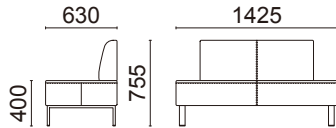

2人掛け(右側エンド)  
**L2061-32BS**

¥140,000(税別)  
張材: 背/B62-09(ブラウン)ピ  
座/B62-01(アイボリー)ピ  
素材: 脚部/スチール角パイプ・  
ブリリアントシルバー・  
粉体塗装  
サイズ: W1425・D630・H755・  
SH400  
重量: 27.7kg

張材ランク別価格

- A ¥130,000(税別)
- B ¥140,000(税別)
- C ¥150,000(税別)

2人掛け(左側エンド)  
**L2061-22BS**

¥140,000(税別)  
張材: 背/B62-09(ブラウン)ピ  
座/B62-01(アイボリー)ピ  
脚部/スチール角パイプ・  
ブリリアントシルバー・  
粉体塗装  
サイズ: W1425・D630・H755・  
SH400  
重量: 27.7kg

張材ランク別価格

- A ¥130,000(税別)
- B ¥140,000(税別)
- C ¥150,000(税別)

2人掛け  
**L2060-12BS**

¥132,000(税別)  
張材: 背/B62-07(スモークレッド)ピ  
座/B62-01(アイボリー)ピ  
素材: 脚部/スチール角パイプ・  
ブリリアントシルバー・  
粉体塗装  
サイズ: W1425・D630・H755・  
SH400  
重量: 29.8kg

張材ランク別価格

- A ¥122,000(税別)
- B ¥132,000(税別)
- C ¥142,000(税別)

2人掛け(右肘付)  
**L2060-22BS**

¥184,000(税別)  
張材: 背/B62-09(ブラウン)ピ  
肘/B62-02(ベージュ)ピ  
座/B62-01(アイボリー)ピ  
素材: 脚部/スチール角パイプ・  
ブリリアントシルバー・  
粉体塗装  
サイズ: W1500・D780・H980・  
SH400  
重量: 40.0kg

張材ランク別価格

- A ¥168,000(税別)
- B ¥184,000(税別)
- C ¥198,000(税別)