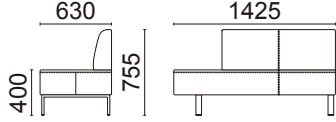

2人掛け(右側エンド)  
**L2061-32BS**

¥140,000(税別)  
張材: 背/B62-09(ブラウン)ピ  
座/B62-01(アイボリー)ピ  
素材: 脚部/スチール角パイプ・  
ブリリアントシルバー・  
粉体塗装  
サイズ: W1425・D630・H755・  
SH400  
重量: 27.7kg

張材ランク別価格

- A ¥130,000(税別)
- B ¥140,000(税別)
- C ¥150,000(税別)

2人掛け(左側エンド)  
**L2061-22BS**

¥140,000(税別)  
張材: 背/B62-09(ブラウン)ピ  
座/B62-01(アイボリー)ピ  
脚部/スチール角パイプ・  
ブリリアントシルバー・  
粉体塗装  
サイズ: W1425・D630・H755・  
SH400  
重量: 27.7kg

張材ランク別価格

- A ¥130,000(税別)
- B ¥140,000(税別)
- C ¥150,000(税別)

2人掛け  
**L2060-12BS**

¥132,000(税別)  
張材: 背/B62-07(スモークレッド)ピ  
座/B62-01(アイボリー)ピ  
素材: 脚部/スチール角パイプ・  
ブリリアントシルバー・  
粉体塗装  
サイズ: W1425・D630・H755・  
SH400  
重量: 29.8kg

張材ランク別価格

- A ¥122,000(税別)
- B ¥132,000(税別)
- C ¥142,000(税別)

2人掛け(右肘付)  
**L2060-22BS**

¥184,000(税別)  
張材: 背/B62-09(ブラウン)ピ  
肘/B62-02(ベージュ)ピ  
座/B62-01(アイボリー)ピ  
素材: 脚部/スチール角パイプ・  
ブリリアントシルバー・  
粉体塗装  
サイズ: W1500・D780・H980・  
SH400  
重量: 40.0kg

張材ランク別価格

- A ¥168,000(税別)
- B ¥184,000(税別)
- C ¥198,000(税別)