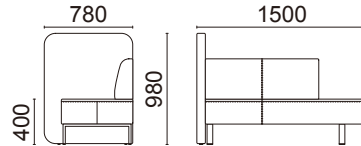

2人掛け(左側エンド)  
**L2061-22BS**

¥140,000(税別)  
張材: 背/B62-09(ブラウン)ピ  
座/B62-01(アイボリー)ピ  
脚部/スチール角パイプ・  
ブリリアントシルバー・  
粉体塗装  
サイズ: W1425・D630・H755・  
SH400  
重量: 27.7kg

張材ランク別価格

- A ¥130,000(税別)
- B ¥140,000(税別)
- C ¥150,000(税別)

2人掛け  
**L2060-12BS**

¥132,000(税別)  
張材: 背/B62-07(スモークレッド)ピ  
座/B62-01(アイボリー)ピ  
素材: 脚部/スチール角パイプ・  
ブリリアントシルバー・  
粉体塗装  
サイズ: W1425・D630・H755・  
SH400  
重量: 29.8kg

張材ランク別価格

- A ¥122,000(税別)
- B ¥132,000(税別)
- C ¥142,000(税別)

2人掛け(右肘付)  
**L2060-22BS**

¥184,000(税別)  
張材: 背/B62-09(ブラウン)ピ  
肘/B62-02(ベージュ)ピ  
座/B62-01(アイボリー)ピ  
素材: 脚部/スチール角パイプ・  
ブリリアントシルバー・  
粉体塗装  
サイズ: W1500・D780・H980・  
SH400  
重量: 40.0kg

張材ランク別価格

- A ¥168,000(税別)
- B ¥184,000(税別)
- C ¥198,000(税別)

テーブル(角)  
**L2074-88NB**

¥66,000(税別)  
張材: 側面/B62-01(アイボリー)ピ  
天板/メラミン化粧板・  
ナチュラル色  
素材: 脚部/ブナ・  
ナチュラルピーチ色  
サイズ: W630・D630・H380  
重量: 10.5kg

テーブル(角)  
**L2074-88GR**

¥66,000(税別)  
張材: 側面/B62-01(アイボリー)ピ  
天板/メラミン化粧板・  
グレー色  
素材: 脚部/ブナ・  
ナチュラルピーチ色  
サイズ: W630・D630・H380  
重量: 10.5kg