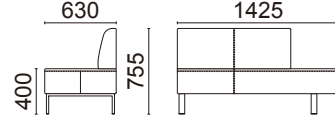

2人掛け(右側エンド)  
**L2061-32BS**

¥140,000(税別)  
張材: 背/B62-09(ブラウン)ピ  
座/B62-01(アイボリー)ピ  
素材: 脚部/スチール角パイプ・  
ブリリアントシルバー・  
粉体塗装  
サイズ: W1425・D630・H755・  
SH400  
重量: 27.7kg

張材ランク別価格

- A ¥130,000(税別)
- B ¥140,000(税別)
- C ¥150,000(税別)

2人掛け(左側エンド)  
**L2061-22BS**

¥140,000(税別)  
張材: 背/B62-09(ブラウン)ピ  
座/B62-01(アイボリー)ピ  
脚部/スチール角パイプ・  
ブリリアントシルバー・  
粉体塗装  
サイズ: W1425・D630・H755・  
SH400  
重量: 27.7kg

張材ランク別価格

- A ¥130,000(税別)
- B ¥140,000(税別)
- C ¥150,000(税別)

2人掛け  
**L2060-12BS**

¥132,000(税別)  
張材: 背/B62-07(スモークレッド)ピ  
座/B62-01(アイボリー)ピ  
素材: 脚部/スチール角パイプ・  
ブリリアントシルバー・  
粉体塗装  
サイズ: W1425・D630・H755・  
SH400  
重量: 29.8kg

張材ランク別価格

- A ¥122,000(税別)
- B ¥132,000(税別)
- C ¥142,000(税別)

2人掛け(右肘付)  
**L2060-22BS**

¥184,000(税別)  
張材: 背/B62-09(ブラウン)ピ  
肘/B62-02(ベージュ)ピ  
座/B62-01(アイボリー)ピ  
素材: 脚部/スチール角パイプ・  
ブリリアントシルバー・  
粉体塗装  
サイズ: W1500・D780・H980・  
SH400  
重量: 40.0kg

張材ランク別価格

- A ¥168,000(税別)
- B ¥184,000(税別)
- C ¥198,000(税別)