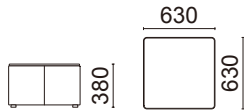

2人掛け(右肘付)  
**L2060-22BS**

¥184,000(税別)  
張材: 背/B62-09(ブラウン)ピ  
肘/B62-02(ベージュ)ピ  
座/B62-01(アイボリー)ピ  
素材: 脚部/スチール角パイプ・  
ブリリアントシルバー・  
粉体塗装  
サイズ: W1500・D780・H980・  
SH400  
重量: 40.0kg

張材ランク別価格

- A ¥168,000(税別)
- B ¥184,000(税別)
- C ¥198,000(税別)

テーブル(角)  
**L2074-88NB**

¥66,000(税別)  
張材: 側面/B62-01(アイボリー)ピ  
天板/メラミン化粧板・  
ナチュラル色  
素材: 脚部/ブナ・  
ナチュラルピーチ色  
サイズ: W630・D630・H380  
重量: 10.5kg

テーブル(角)  
**L2074-88GR**

¥66,000(税別)  
張材: 側面/B62-01(アイボリー)ピ  
天板/メラミン化粧板・  
グレー色  
素材: 脚部/ブナ・  
ナチュラルピーチ色  
サイズ: W630・D630・H380  
重量: 10.5kg

スツール(角)  
**L2074-82NB**

¥52,000(税別)  
張材: 座面/B62-02(ベージュ)ピ  
側面/B62-01  
(アイボリー)ピ  
素材: 脚部/ブナ・  
ナチュラルピーチ色  
サイズ: W630・D630・H400  
重量: 13.4kg

張材ランク別価格

- A ¥62,000(税別)
- B ¥66,000(税別)
- C ¥72,000(税別)

張材ランク別価格

- A ¥62,000(税別)
- B ¥66,000(税別)
- C ¥72,000(税別)

張材ランク別価格

- A ¥44,000(税別)
- B ¥52,000(税別)
- C ¥60,000(税別)

テーブル(角)  
**L2075-88NB**

¥49,000(税別)  
張材: 側面/B62-01(アイボリー)ピ  
素材: 天板/メラミン化粧板・  
ナチュラル色  
脚部/ブナ・  
ナチュラルピーチ色  
サイズ: W380・D630・H380  
重量: 14.7kg