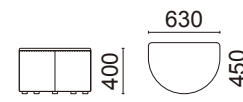

スツール(角)  
**L2074-82NB**

¥52,000(税別)  
張材: 座面/B62-02(ベージュ)ピ  
側面/B62-01  
(アイボリー)ピ  
素材: 脚部/ブナ・  
ナチュラルピーチ色  
サイズ: W630・D630・H400  
重量: 13.4kg

張材ランク別価格

- A ¥62,000(税別)
- B ¥66,000(税別)
- C ¥72,000(税別)

張材ランク別価格

- A ¥62,000(税別)
- B ¥66,000(税別)
- C ¥72,000(税別)

張材ランク別価格

- A ¥44,000(税別)
- B ¥52,000(税別)
- C ¥60,000(税別)

テーブル(角)  
**L2075-88NB**

¥49,000(税別)  
張材: 側面/B62-01(アイボリー)ピ  
素材: 天板/メラミン化粧板・  
ナチュラル色  
脚部/ブナ・  
ナチュラルピーチ色  
サイズ: W380・D630・H380  
重量: 14.7kg

テーブル(角)  
**L2075-88GR**

¥49,000(税別)  
張材: 側面/B62-01(アイボリー)ピ  
素材: 天板/メラミン化粧板・  
グレー色  
脚部/ブナ・  
ナチュラルピーチ色  
サイズ: W380・D630・H380  
重量: 14.7kg

スツール(半丸)  
**L2070-80NB**

¥47,000(税別)  
張材: 座面/B62-02(ベージュ)ピ  
側面/B62-01  
(アイボリー)ピ  
素材: 脚部/ブナ・  
ナチュラルピーチ色  
サイズ: W630・D450・H400  
重量: 7.4kg

張材ランク別価格

- A ¥46,000(税別)
- B ¥49,000(税別)
- C ¥52,000(税別)

張材ランク別価格

- A ¥46,000(税別)
- B ¥49,000(税別)
- C ¥52,000(税別)

張材ランク別価格

- A ¥42,000(税別)
- B ¥47,000(税別)
- C ¥52,000(税別)