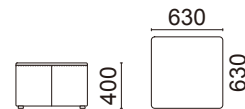

テーブル(角)  
**L2074-88NB**

¥66,000(税別)  
張材: 側面/B62-01(アイボリー)ピ  
天板/メラミン化粧板・  
ナチュラル色  
素材: 脚部/ブナ・  
ナチュラルピーチ色  
サイズ: W630・D630・H380  
重量: 10.5kg

テーブル(角)  
**L2074-88GR**

¥66,000(税別)  
張材: 側面/B62-01(アイボリー)ピ  
天板/メラミン化粧板・  
グレー色  
素材: 脚部/ブナ・  
ナチュラルピーチ色  
サイズ: W630・D630・H380  
重量: 10.5kg

スツール(角)  
**L2074-82NB**

¥52,000(税別)  
張材: 座面/B62-02(ベージュ)ピ  
側面/B62-01  
(アイボリー)ピ  
素材: 脚部/ブナ・  
ナチュラルピーチ色  
サイズ: W630・D630・H400  
重量: 13.4kg

張材ランク別価格

- A ¥62,000(税別)
- B ¥66,000(税別)
- C ¥72,000(税別)

張材ランク別価格

- A ¥62,000(税別)
- B ¥66,000(税別)
- C ¥72,000(税別)

張材ランク別価格

- A ¥44,000(税別)
- B ¥52,000(税別)
- C ¥60,000(税別)

テーブル(角)  
**L2075-88NB**

¥49,000(税別)  
張材: 側面/B62-01(アイボリー)ピ  
素材: 天板/メラミン化粧板・  
ナチュラル色  
脚部/ブナ・  
ナチュラルピーチ色  
サイズ: W380・D630・H380  
重量: 14.7kg

テーブル(角)  
**L2075-88GR**

¥49,000(税別)  
張材: 側面/B62-01(アイボリー)ピ  
素材: 天板/メラミン化粧板・  
グレー色  
脚部/ブナ・  
ナチュラルピーチ色  
サイズ: W380・D630・H380  
重量: 14.7kg

スツール(半丸)  
**L2070-80NB**

¥47,000(税別)  
張材: 座面/B62-02(ベージュ)ピ  
側面/B62-01  
(アイボリー)ピ  
素材: 脚部/ブナ・  
ナチュラルピーチ色  
サイズ: W630・D450・H400  
重量: 7.4kg