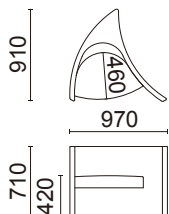

テーブル D8000-89WH

配置の仕方次第で様々な印象に変わる ロビーのシンボル。

「HANA」は、一人でお使いいただく時も
複数でお使いいただく時も、隣り合う人との間に
適度な距離感を保つようにデザインされた
組合せ式ロビーチェアです。
その華やかな存在感は、使う人に嬉しさと笑顔を提供します。

1人掛け(肘付)
D8000-41
¥184,000(税別)
張材: 本体/C22-04(オレンジ)布
座/B62-18(シルバー)ビ
素材: 脚部/アジャスター付
サイズ: W970・D910・H710・SH420・AH710
重量: 20.8kg

張材ランク別価格
A **¥158,000**(税別)
B **¥172,000**(税別)
C **¥184,000**(税別)

テーブル
D8000-89WH
¥88,000(税別)
張材: C22-04(オレンジ)布
素材: 脚部/アジャスター付
天板/メラミン化粧板・ホワイト色
サイズ: W405・D940・H600
重量: 9.6kg

張材ランク別価格
A **¥78,000**(税別)
B **¥82,000**(税別)
C **¥88,000**(税別)