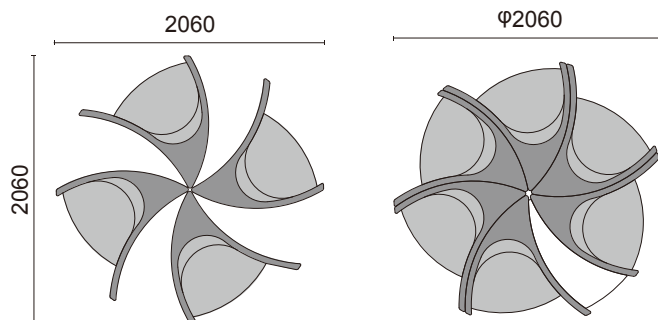

テーブル D8000-89WH

配置の仕方次第で様々な印象に変わる ロビーのシンボル。

「HANA」は、一人でお使いいただく時も
複数でお使いいただく時も、隣り合う人との間に
適度な距離感を保つようにデザインされた
組合せ式ロビーチェアです。
その華やかな存在感は、使う人に嬉しさと笑顔を提供します。

1人掛け(肘付)
D8000-41
¥184,000(税別)
張材: 本体/C22-04(オレンジ)布
座/B62-18(シルバー)ビ
素材: 脚部/アジャスター付
サイズ: W970・D910・H710・SH420・AH710
重量: 20.8kg

張材ランク別価格
A **¥158,000**(税別)
B **¥172,000**(税別)
C **¥184,000**(税別)

テーブル
D8000-89WH
¥88,000(税別)
張材: C22-04(オレンジ)布
素材: 脚部/アジャスター付
天板/メラミン化粧板・ホワイト色
サイズ: W405・D940・H600
重量: 9.6kg

張材ランク別価格
A **¥78,000**(税別)
B **¥82,000**(税別)
C **¥88,000**(税別)