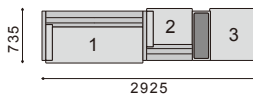

■3・4人様でのご使用やちょっとした談話スペースにも適しています

1. L2030-22BS

セット価格 ¥396,000 (税別)
張材: B30-10 (オレンジ) ビ
B30-02 (ベージュ) ビ

指紋レスメラミン化粧板

“メラミン化粧板”は指紋が目立ちにくいタイプを採用しています。もちろんキズもつきにくく、安心してお使いいただけます。

■互い違いに組み合わせて両方向からの干渉を回避

1. L2030-22BS
2. L2030-31BS
3. L2030-81BS

セット価格 ¥436,000 (税別)
張材: B30-23 (イエロー) ビ
B30-02 (ベージュ) ビ

■一列のレイアウトでお互いの視線を避け干渉を回避

1. L2033-31BS

セット価格 ¥930,000 (税別)
張材: B56-07 (ライトブルー) 布
B56-08 (ブルー) 布