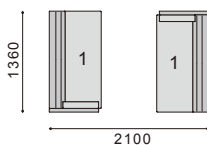

■自分と他人のスペースを大切に 確保するなら憩いの場「オアシス」が丁度いい

ロビーでの“居心地”ということを考えてはありますか。
ロビーや待ち合いを利用する際、他人に遠慮がちな気持ちで過ごす
落ち着けない場所だったのではないのでしょうか。
オアシスは、個々のスペースを快適な“居場所”にする
組合せタイプのイスです。

1. L2030-22BS
2. L2030-21BS
3. L2030-31BS

セット価格 ¥478,000 (税別)
張材: B56-01 (ホワイト) 布
B56-06 (レッド) 布

■3・4人様でのご使用やちょっとした談話スペースにも適しています

1. L2030-22BS

セット価格 ¥396,000 (税別)
張材: B30-10 (オレンジ) ビ
B30-02 (ベージュ) ビ

指紋レスメラミン化粧板

“メラミン化粧板”は指紋が目立ちにくいタイプを採用しています。もちろんキズもつきにくく、安心してお使いいただけます。

■互い違いに組み合わせて両方向からの干渉を回避

1. L2030-22BS
2. L2030-31BS
3. L2030-81BS