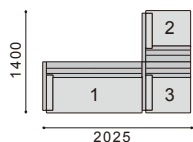

■自分と他人のスペースを大切に 確保するなら憩いの場「オアシス」が丁度いい

ロビーでの“居心地”ということを考えてはありますか。
ロビーや待ち合いを利用する際、他人に遠慮がちな気持ちで過ごす
落ち着けない場所だったのではないのでしょうか。
オアシスは、個々のスペースを快適な“居場所”にする
組合せタイプのイスです。

1. L2030-22BS
2. L2030-21BS
3. L2030-31BS

セット価格 ¥478,000 (税別)
張材: B56-01 (ホワイト) 布
B56-06 (レッド) 布

■3・4人様でのご使用やちょっとした談話スペースにも適しています

1. L2030-22BS

セット価格 ¥396,000 (税別)
張材: B30-10 (オレンジ) ビ
B30-02 (ベージュ) ビ

指紋レスメラミン化粧板

“メラミン化粧板”は指紋が目立ちにくいタイプを採用しています。もちろんキズもつきにくく、安心してお使いいただけます。

■互い違いに組み合わせて両方向からの干渉を回避

1. L2030-22BS
2. L2030-31BS
3. L2030-81BS