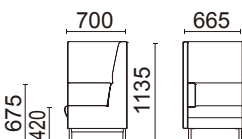

A ¥218,000(税別)

B ¥224,000(税別)

C ¥244,000(税別)

1人掛け(片肘付)

**L2030-21BS(右肘付)**

**L2030-31BS(左肘付)**

¥140,000(税別)

張材: 背(上)・肘/B56-07(ライトブルー)布

背(下)・座・内肘/B56-08(ブルー)布

素材: 脚部/スチールパイプ・プリリアントシルバー・  
粉体塗装

サイズ: W665・D700・H1135・SH420・AH675

重量: 30.0kg

張材ランク別価格

A ¥128,000(税別)

B ¥140,000(税別)

C ¥154,000(税別)

2人掛け(片肘付)

**L2030-22BS(右肘付)**

**L2030-32BS(左肘付)**

¥198,000(税別)

張材: 背(上)・肘/B56-07(ライトブルー)布

背(下)・座・内肘/B56-08(ブルー)布

素材: 脚部/スチールパイプ・プリリアントシルバー・  
粉体塗装

サイズ: W1360・D700・H1135・SH420・AH675

重量: 42.0kg

張材ランク別価格

A ¥178,000(税別)

B ¥198,000(税別)

C ¥220,000(税別)

1人掛け(片肘・片テーブル付)

**L2032-21BS(右肘付)**

**L2032-31BS(左肘付)**