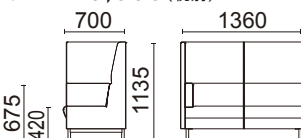

背(下)・座・内肘/B56-08(ブルー)布

素材: 脚部/スチールパイプ・プリリアントシルバー・  
粉体塗装

サイズ: W665・D700・H1135・SH420・AH675

重量: 30.0kg

張材ランク別価格

A ¥128,000(税別)

B ¥140,000(税別)

C ¥154,000(税別)

2人掛け(片肘付)

**L2030-22BS(右肘付)**

**L2030-32BS(左肘付)**

¥198,000(税別)

張材: 背(上)・肘/B56-07(ライトブルー)布

背(下)・座・内肘/B56-08(ブルー)布

素材: 脚部/スチールパイプ・プリリアントシルバー・  
粉体塗装

サイズ: W1360・D700・H1135・SH420・AH675

重量: 42.0kg

張材ランク別価格

A ¥178,000(税別)

B ¥198,000(税別)

C ¥220,000(税別)

1人掛け(片肘・片テーブル付)

**L2032-21BS(右肘付)**

**L2032-31BS(左肘付)**