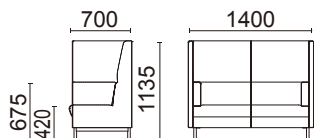

素材: 脚部/スチールパイプ・プリリアントシルバー・  
粉体塗装

サイズ: W750・D700・H1135・SH420・AH675

重量: 41.0kg

張材ランク別価格

A ¥156,000(税別)

B ¥172,000(税別)

C ¥192,000(税別)

2人掛け(肘付)

**L2030-42BS**

¥224,000(税別)

張材: 背(上)・肘/B56-07(ライトブルー)布

背(下)・座・内肘/B56-08(ブルー)布

素材: 脚部/スチールパイプ・プリリアントシルバー・  
粉体塗装

サイズ: W1400・D700・H1135・SH420・AH675

重量: 53.0kg

張材ランク別価格

A ¥218,000(税別)

B ¥224,000(税別)

C ¥244,000(税別)

1人掛け(片肘付)

**L2030-21BS(右肘付)**

**L2030-31BS(左肘付)**

¥140,000(税別)

張材: 背(上)・肘/B56-07(ライトブルー)布

背(下)・座・内肘/B56-08(ブルー)布

素材: 脚部/スチールパイプ・プリリアントシルバー・  
粉体塗装

サイズ: W665・D700・H1135・SH420・AH675

重量: 30.0kg

張材ランク別価格

A ¥128,000(税別)

B ¥140,000(税別)

C ¥154,000(税別)