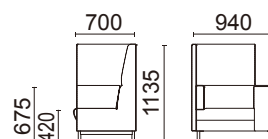

2人掛け(片肘付)

**L2030-22BS(右肘付)**

**L2030-32BS(左肘付)**

¥198,000(税別)

張材: 背(上)・肘/B56-07(ライトブルー)布

背(下)・座・内肘/B56-08(ブルー)布

素材: 脚部/スチールパイプ・プリリアントシルバー・  
粉体塗装

サイズ: W1360・D700・H1135・SH420・AH675

重量: 42.0kg

張材ランク別価格

A ¥178,000(税別)

B ¥198,000(税別)

C ¥220,000(税別)

1人掛け(片肘・片テーブル付)

**L2032-21BS(右肘付)**

**L2032-31BS(左肘付)**

¥180,000(税別)

張材: 背(上)・肘/B56-07(ライトブルー)布

背(下)・座・内肘/B56-08(ブルー)布

素材: 脚部/スチールパイプ・プリリアントシルバー・  
粉体塗装

天板/メラミン化粧板・ウォルナット色

サイズ: W940・D700・H1135・SH420・AH675

重量: 40.6kg

張材ランク別価格

A ¥170,000(税別)

B ¥180,000(税別)

C ¥196,000(税別)

2人掛け

**L2030-12BS**

¥144,000(税別)

張材: 背(上)・/B56-07(ライトブルー)布

背(下)・座/B56-08(ブルー)布