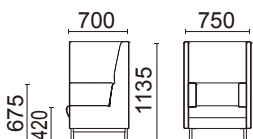

素材: 脚部/スチールパイプ・プリリアントシルバー・  
粉体塗装

サイズ: W750・D700・H1135・SH420・AH675

重量: 41.0kg

張材ランク別価格

A ¥156,000(税別)

B ¥172,000(税別)

C ¥192,000(税別)

2人掛け(肘付)

**L2030-42BS**

¥224,000(税別)

張材: 背(上)・肘/B56-07(ライトブルー)布

背(下)・座・内肘/B56-08(ブルー)布

素材: 脚部/スチールパイプ・プリリアントシルバー・  
粉体塗装

サイズ: W1400・D700・H1135・SH420・AH675

重量: 53.0kg

張材ランク別価格

A ¥218,000(税別)

B ¥224,000(税別)

C ¥244,000(税別)

1人掛け(片肘付)

**L2030-21BS(右肘付)**

**L2030-31BS(左肘付)**

¥140,000(税別)

張材: 背(上)・肘/B56-07(ライトブルー)布

背(下)・座・内肘/B56-08(ブルー)布

素材: 脚部/スチールパイプ・プリリアントシルバー・  
粉体塗装

サイズ: W665・D700・H1135・SH420・AH675

重量: 30.0kg

張材ランク別価格

A ¥128,000(税別)

B ¥140,000(税別)

C ¥154,000(税別)