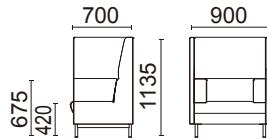

過ごしやすいファミリーラウンジを
設置することで互いの
ストレスを軽減します

1人掛け(片肘・片幅広テーブル付)
L2033-21BS (右肘付)
L2033-31BS (左肘付)
¥186,000 (税別)

張 材：背(上)・肘/B56-07(ライトブルー)布
背(下)・座・内肘/B56-08(ブルー)布
素 材：脚部/スチールパイプ・ブリリアントシルバー・
粉体塗装
天板/メラミン化粧板・ウォルナット色
サイズ：W1040・D700・H1135・SH420・AH675
重 量：43.0kg

張材ランク別価格

- A ¥178,000 (税別)
- B ¥186,000 (税別)
- C ¥200,000 (税別)

スツール(片テーブル付)
L2030-71BS (右テーブル付)
L2030-81BS (左テーブル付)
¥98,000 (税別)

張 材：B56-08(ブルー)布
素 材：脚部/スチールパイプ・ブリリアントシルバー・
粉体塗装
天板/メラミン化粧板・ウォルナット色
サイズ：W900・D700・H675・SH420
重 量：23.8kg

張材ランク別価格

- A ¥94,000 (税別)
- B ¥98,000 (税別)
- C ¥104,000 (税別)

授乳用
L2034-41BS
¥190,000 (税別)

張 材：背(上)・肘/B56-01(ホワイト)布
背(下)・座・内肘/B56-06(レッド)布
素 材：脚部/スチールパイプ・ブリリアントシルバー・
粉体塗装
サイズ：W900・D700・H1135・SH420・AH675
重 量：44.0kg

張材ランク別価格

- A ¥168,000 (税別)
- B ¥190,000 (税別)
- C ¥210,000 (税別)

スツール
L2030-80BS
¥65,000 (税別)

張 材：B56-08(ブルー)布
素 材：脚部/スチールパイプ・ブリリアントシルバー・
粉体塗装
サイズ：W670・D700・H420
重 量：13.2kg

張材ランク別価格

- A ¥60,000 (税別)
- B ¥65,000 (税別)
- C ¥70,000 (税別)