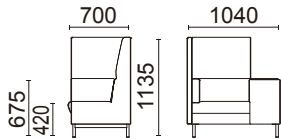

過ごしやすいファミリーラウンジを
設置することで互いの
ストレスを軽減します

1人掛け(片肘・片幅広テーブル付)
L2033-21BS (右肘付)
L2033-31BS (左肘付)
¥186,000 (税別)

張 材：背(上)・肘/B56-07(ライトブルー)布
背(下)・座・内肘/B56-08(ブルー)布
素 材：脚部/スチールパイプ・ブリリアントシルバー・
粉体塗装
天板/メラミン化粧板・ウォルナット色
サイズ：W1040・D700・H1135・SH420・AH675
重 量：43.0kg

張材ランク別価格

- A ¥178,000 (税別)
- B ¥186,000 (税別)
- C ¥200,000 (税別)

スツール(片テーブル付)
L2030-71BS (右テーブル付)
L2030-81BS (左テーブル付)
¥98,000 (税別)

張 材：B56-08(ブルー)布
素 材：脚部/スチールパイプ・ブリリアントシルバー・
粉体塗装
天板/メラミン化粧板・ウォルナット色
サイズ：W900・D700・H675・SH420
重 量：23.8kg

張材ランク別価格

- A ¥94,000 (税別)
- B ¥98,000 (税別)
- C ¥104,000 (税別)

授乳用
L2034-41BS
¥190,000 (税別)

張 材：背(上)・肘/B56-01(ホワイト)布
背(下)・座・内肘/B56-06(レッド)布
素 材：脚部/スチールパイプ・ブリリアントシルバー・
粉体塗装
サイズ：W900・D700・H1135・SH420・AH675
重 量：44.0kg

張材ランク別価格

- A ¥168,000 (税別)
- B ¥190,000 (税別)
- C ¥210,000 (税別)

スツール
L2030-80BS
¥65,000 (税別)

張 材：B56-08(ブルー)布
素 材：脚部/スチールパイプ・ブリリアントシルバー・
粉体塗装
サイズ：W670・D700・H420
重 量：13.2kg

張材ランク別価格

- A ¥60,000 (税別)
- B ¥65,000 (税別)
- C ¥70,000 (税別)