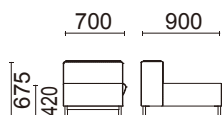

過ごしやすいファミリーラウンジを
設置することで互いの
ストレスを軽減します

1人掛け(片肘・片幅広テーブル付)
L2033-21BS (右肘付)
L2033-31BS (左肘付)
¥186,000 (税別)

張 材：背(上)・肘/B56-07(ライトブルー)布
背(下)・座・内肘/B56-08(ブルー)布
素 材：脚部/スチールパイプ・ブリリアントシルバー・
粉体塗装
天板/メラミン化粧板・ウォルナット色
サイズ：W1040・D700・H1135・SH420・AH675
重 量：43.0kg

張材ランク別価格

- A ¥178,000 (税別)
- B ¥186,000 (税別)
- C ¥200,000 (税別)

スツール(片テーブル付)
L2030-71BS (右テーブル付)
L2030-81BS (左テーブル付)
¥98,000 (税別)

張 材：B56-08(ブルー)布
素 材：脚部/スチールパイプ・ブリリアントシルバー・
粉体塗装
天板/メラミン化粧板・ウォルナット色
サイズ：W900・D700・H675・SH420
重 量：23.8kg

張材ランク別価格

- A ¥94,000 (税別)
- B ¥98,000 (税別)
- C ¥104,000 (税別)

授乳用
L2034-41BS
¥190,000 (税別)

張 材：背(上)・肘/B56-01(ホワイト)布
背(下)・座・内肘/B56-06(レッド)布
素 材：脚部/スチールパイプ・ブリリアントシルバー・
粉体塗装
サイズ：W900・D700・H1135・SH420・AH675
重 量：44.0kg

張材ランク別価格

- A ¥168,000 (税別)
- B ¥190,000 (税別)
- C ¥210,000 (税別)

スツール
L2030-80BS
¥65,000 (税別)

張 材：B56-08(ブルー)布
素 材：脚部/スチールパイプ・ブリリアントシルバー・
粉体塗装
サイズ：W670・D700・H420
重 量：13.2kg

張材ランク別価格

- A ¥60,000 (税別)
- B ¥65,000 (税別)
- C ¥70,000 (税別)