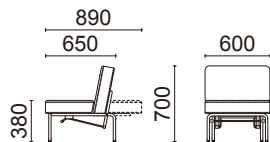

スクエアなフォルムに
“丸味”を加えたデザインが
軽快な空間を創り上げます。

- 本体フレームが丸パイプのスチール製ですので、地下や高層ビルでの使用に適しています。
- 張材は、アルコール、次亜塩素酸に対応しているため、除菌が可能です。

椅子2脚セット(肘なし)

S012-11GM

¥162,000 (税別)

張材：背/B62-18(シルバー)ビ、座/B62-19(ダークグレー)ビ
素材：脚部/スチールパイプ・ガンメタリック・粉体塗装

サイズ：W600・D650・H700・SH380

重量：13.5kg(1脚)

※クッションはオプションです

張材ランク別価格

A ¥156,000 (税別)

B ¥162,000 (税別)

C ¥168,000 (税別)