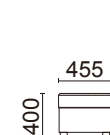

張材ランク別価格

A ¥54,000(税別)
B ¥60,000(税別)
C ¥67,000(税別)

1人掛け(コーナー)
L822-92A2

¥60,000(税別)

張材:背・肘・座/A12-03(サンドベージュ)ビ
座下・背裏/A11-02(ブラウン)ビ
素材:脚部/ブラレグ・クロームメッキ
重量:14.4kg

張材ランク別価格

A ¥60,000(税別)
B ¥68,000(税別)
C ¥76,000(税別)

スツール
L822-80A2

¥28,800(税別)

張材:座/A12-03(サンドベージュ)ビ
座下/A11-02(ブラウン)ビ
素材:脚部/ブラレグ・クロームメッキ
重量:6.6kg

張材ランク別価格

A ¥28,800(税別)
C ¥30,400(税別)
C ¥33,000(税別)

奥行:455