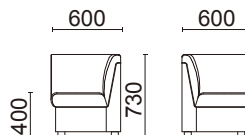

1人掛け(右肘付)
L822-21A2

¥54,000(税別)

張材:背・肘・座/A12-03(サンドベージュ)ビ
座下・背裏/A11-02(ブラウン)ビ
素材:脚部/ブラレグ・クロームメッキ
重量:16.6kg

張材ランク別価格

A ¥54,000(税別)
B ¥60,000(税別)
C ¥67,000(税別)

1人掛け(左肘付)
L822-31A2

¥54,000(税別)

張材:背・肘・座/A12-03(サンドベージュ)ビ
座下・背裏/A11-02(ブラウン)ビ
素材:脚部/ブラレグ・クロームメッキ
重量:16.6kg

張材ランク別価格

A ¥54,000(税別)
B ¥60,000(税別)
C ¥67,000(税別)

1人掛け(コーナー)
L822-92A2

¥60,000(税別)

張材:背・肘・座/A12-03(サンドベージュ)ビ
座下・背裏/A11-02(ブラウン)ビ
素材:脚部/ブラレグ・クロームメッキ
重量:14.4kg

張材ランク別価格

A ¥60,000(税別)
B ¥68,000(税別)
C ¥76,000(税別)

スツール
L822-80A2

¥28,800(税別)

張材:座/A12-03(サンドベージュ)ビ
座下/A11-02(ブラウン)ビ
素材:脚部/ブラレグ・クロームメッキ
重量:6.6kg

張材ランク別価格

A ¥28,800(税別)
C ¥30,400(税別)
C ¥33,000(税別)

奥行:455