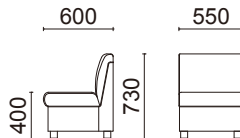

Mont Blanc Box Chair

モンブラン・ボックスチェア

L822 series

1人掛け(肘なし)
L822-11A2

¥39,800(税別)

張材:背・肘・座/A12-03(サンドベージュ)ビ
座下・背裏/A11-02(ブラウン)ビ
素材:脚部/ブラレグ・クロームメッキ
重量:12.2kg

張材ランク別価格

A ¥39,800(税別)
B ¥43,600(税別)
C ¥47,600(税別)

1人掛け(右肘付)
L822-21A2

¥54,000(税別)

張材:背・肘・座/A12-03(サンドベージュ)ビ
座下・背裏/A11-02(ブラウン)ビ
素材:脚部/ブラレグ・クロームメッキ
重量:16.6kg

張材ランク別価格

A ¥54,000(税別)
B ¥60,000(税別)
C ¥67,000(税別)

1人掛け(左肘付)
L822-31A2

¥54,000(税別)

張材:背・肘・座/A12-03(サンドベージュ)ビ
座下・背裏/A11-02(ブラウン)ビ
素材:脚部/ブラレグ・クロームメッキ
重量:16.6kg

張材ランク別価格

A ¥54,000(税別)
B ¥60,000(税別)
C ¥67,000(税別)

1人掛け(コーナー)
L822-92A2

¥60,000(税別)

張材:背・肘・座/A12-03(サンドベージュ)ビ
座下・背裏/A11-02(ブラウン)ビ
素材:脚部/ブラレグ・クロームメッキ
重量:14.4kg

張材ランク別価格

A ¥60,000(税別)
B ¥68,000(税別)
C ¥76,000(税別)