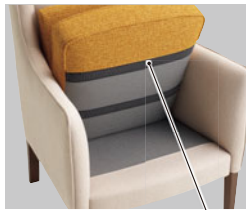

センスの良さが際立つ コンパクトなウイングチェア

パーソナルチェアの中でも
多くの支持を集めるウイングチェア。
日本人の体格に合わせて、
コンパクトに設計されているため、
サイズ感やフィット感は、
折り紙付きです。
クラシカルとモダンのイメージを併せ持ち、
可愛いデザインも魅力です。

JEAN MAYODON
ジャン・マヨドン(1893-1967)

ズレ防止機能
クッションが前にズレるのを防ぎます。

1人掛け(肘付)
L2002-41K1
¥132,000(税別)

張材: 本体/B59-02(ペーージュ)布
座・背CS/C24-03(マスタード)布
素材: 脚部/ブナ・ブラウン色
サイズ: W620・D650・H920・SH430・AH570
重量: 17.9kg

張材ランク別価格

- A ¥112,000(税別)
- B ¥122,000(税別)
- C ¥132,000(税別)

2人掛け(肘付)
L2002-42K1
¥210,000(税別)

張材: 本体/B59-02(ペーージュ)布
座・背CS/C24-03(マスタード)布
素材: 脚部/ブナ・ブラウン色
サイズ: W1400・D650・H920・SH430・AH570
重量: 33.3kg