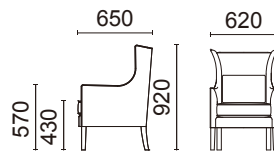

センスの良さが際立つ コンパクトなウイングチェア

パーソナルチェアの中でも
多くの支持を集めるウイングチェア。
日本人の体格に合わせて、
コンパクトに設計されているため、
サイズ感やフィット感は、
折り紙付きです。
クラシカルとモダンのイメージを併せ持ち、
可愛いデザインも魅力です。

JEAN MAYODON
ジャン・マヨドン(1893-1967)

ズレ防止機能
クッションが前にズレるのを防ぎます。

1人掛け(肘付)
L2002-41K1
¥132,000(税別)

張材: 本体/B59-02(ペーージュ)布
座・背CS/C24-03(マスタード)布
素材: 脚部/ブナ・ブラウン色
サイズ: W620・D650・H920・SH430・AH570
重量: 17.9kg

張材ランク別価格

- A ¥112,000(税別)
- B ¥122,000(税別)
- C ¥132,000(税別)

2人掛け(肘付)
L2002-42K1
¥210,000(税別)

張材: 本体/B59-02(ペーージュ)布
座・背CS/C24-03(マスタード)布
素材: 脚部/ブナ・ブラウン色
サイズ: W1400・D650・H920・SH430・AH570
重量: 33.3kg

張材ランク別価格

- A ¥180,000(税別)
- B ¥192,000(税別)
- C ¥210,000(税別)

Table

LTW-802K1
¥66,000(税別)

素材: 天板/突板
脚部/ブナ
サイズ: W1200・D600・H450
重量: 11.2kg