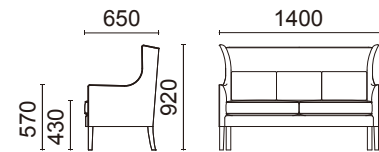

張材: 本体/B59-02(ペーージュ)布
座・背CS/C24-03(マスタード)布
素材: 脚部/ブナ・ブラウン色
サイズ: W620・D650・H920・SH430・AH570
重量: 17.9kg

張材ランク別価格

- A ¥112,000(税別)
- B ¥122,000(税別)
- C ¥132,000(税別)

2人掛け(肘付)
L2002-42K1
¥210,000(税別)

張材: 本体/B59-02(ペーージュ)布
座・背CS/C24-03(マスタード)布
素材: 脚部/ブナ・ブラウン色
サイズ: W1400・D650・H920・SH430・AH570
重量: 33.3kg

張材ランク別価格

- A ¥180,000(税別)
- B ¥192,000(税別)
- C ¥210,000(税別)

Table

LTW-802K1
¥66,000(税別)

素材: 天板/突板
脚部/ブナ
サイズ: W1200・D600・H450
重量: 11.2kg