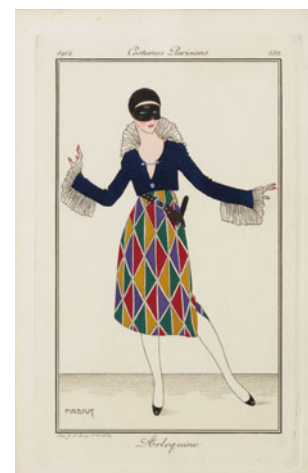

Lily Sofa A

リリーソファA

L104 / L106 series

ニュー・クラシックシリーズは、伝統と新しさが交差する
これからの“おもてなし空間”を創造します

“リリーソファ”は、ビクトリア様式などに代表される
クラシックスタイルのインテリアから現代のモダンインテリアまで
自然に溶け込むデザインが特徴です。

Costumes Parisiens 1914