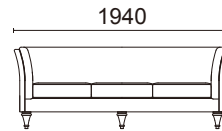

1人掛け(肘付)
L106-41K1

¥128,000(税別)
張材:背・肘・座下/B48-03(ブルー)布
座/B30-21(ダークブルー)ビ
素材:脚部/天然木・ブラウン色
重量:24.4kg

張材ランク別価格

- A ¥120,000(税別)
- B ¥128,000(税別)
- C ¥138,000(税別)

2人掛け(肘付)
L106-42K1

¥200,000(税別)
張材:背・肘・座下/B48-03(ブルー)布
座/B30-21(ダークブルー)ビ
素材:脚部/天然木・ブラウン色
重量:38.0kg

張材ランク別価格

- A ¥190,000(税別)
- B ¥200,000(税別)
- C ¥216,000(税別)

3人掛け(肘付)
L106-43K1

¥262,000(税別)
張材:背・肘・座下/B48-03(ブルー)布
座/B30-21(ダークブルー)ビ
素材:脚部/天然木・ブラウン色
重量:43.0kg

張材ランク別価格

- A ¥238,000(税別)
- B ¥262,000(税別)
- C ¥288,000(税別)

1人掛け・
スカートタイプ(肘付)
L104-41L5

¥158,000(税別)
張材:D06-03(ブラック)布
重量:25.4kg

張材ランク別価格

- A ¥120,000(税別)
- B ¥130,000(税別)
- C ¥144,000(税別)

2人掛け・
スカートタイプ(肘付)
L104-42L5

¥254,000(税別)
張材:D06-03(ブラック)布
重量:39.0kg

張材ランク別価格

- A ¥194,000(税別)
- B ¥211,000(税別)
- C ¥232,000(税別)