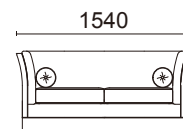

1人掛け・
スカートタイプ(肘付)
L104-41L5

¥158,000(税別)
張材:D06-03(ブラック)布
重量:25.4kg

張材ランク別価格

- A ¥120,000(税別)
- B ¥130,000(税別)
- C ¥144,000(税別)

2人掛け・
スカートタイプ(肘付)
L104-42L5

¥254,000(税別)
張材:D06-03(ブラック)布
重量:39.0kg

張材ランク別価格

- A ¥194,000(税別)
- B ¥211,000(税別)
- C ¥232,000(税別)

3人掛け・
スカートタイプ(肘付)
L104-43L5

¥318,000(税別)
張材:D06-03(ブラック)布
重量:44.0kg

張材ランク別価格

- A ¥236,000(税別)
- B ¥264,000(税別)
- C ¥290,000(税別)

Table

LTW-922K1
¥106,000(税別)

素材:天板/突板
脚部/ブナ
サイズ:W1200・D600・H450
重量:12.0kg

スツール