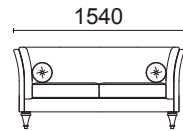

1人掛け(肘付)
L106-41K1

¥128,000(税別)
張材:背・肘・座下/B48-03(ブルー)布
座/B30-21(ダークブルー)ビ
素材:脚部/天然木・ブラウン色
重量:24.4kg

張材ランク別価格

- A ¥120,000(税別)
- B ¥128,000(税別)
- C ¥138,000(税別)

2人掛け(肘付)
L106-42K1

¥200,000(税別)
張材:背・肘・座下/B48-03(ブルー)布
座/B30-21(ダークブルー)ビ
素材:脚部/天然木・ブラウン色
重量:38.0kg

張材ランク別価格

- A ¥190,000(税別)
- B ¥200,000(税別)
- C ¥216,000(税別)

3人掛け(肘付)
L106-43K1

¥262,000(税別)
張材:背・肘・座下/B48-03(ブルー)布
座/B30-21(ダークブルー)ビ
素材:脚部/天然木・ブラウン色
重量:43.0kg

張材ランク別価格

- A ¥238,000(税別)
- B ¥262,000(税別)
- C ¥288,000(税別)

1人掛け・
スカートタイプ(肘付)
L104-41L5

¥158,000(税別)
張材:D06-03(ブラック)布
重量:25.4kg

張材ランク別価格

- A ¥120,000(税別)
- B ¥130,000(税別)
- C ¥144,000(税別)

2人掛け・
スカートタイプ(肘付)
L104-42L5

¥254,000(税別)
張材:D06-03(ブラック)布
重量:39.0kg

張材ランク別価格

- A ¥194,000(税別)
- B ¥211,000(税別)
- C ¥232,000(税別)