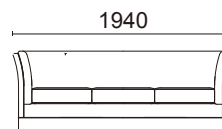

張材ランク別価格

- A ¥190,000(税別)
- B ¥200,000(税別)
- C ¥216,000(税別)

3人掛け(肘付)
L106-43K1

¥262,000(税別)
張材:背・肘・座下/B48-03(ブルー)布
座/B30-21(ダークブルー)ビ
素材:脚部/天然木・ブラウン色
重量:43.0kg

張材ランク別価格

- A ¥238,000(税別)
- B ¥262,000(税別)
- C ¥288,000(税別)

1人掛け・
スカートタイプ(肘付)
L104-41L5

¥158,000(税別)
張材:D06-03(ブラック)布
重量:25.4kg

張材ランク別価格

- A ¥120,000(税別)
- B ¥130,000(税別)
- C ¥144,000(税別)

2人掛け・
スカートタイプ(肘付)
L104-42L5

¥254,000(税別)
張材:D06-03(ブラック)布
重量:39.0kg

張材ランク別価格

- A ¥194,000(税別)
- B ¥211,000(税別)
- C ¥232,000(税別)

3人掛け・
スカートタイプ(肘付)
L104-43L5

¥318,000(税別)
張材:D06-03(ブラック)布
重量:44.0kg

張材ランク別価格

- A ¥236,000(税別)
- B ¥264,000(税別)
- C ¥290,000(税別)

Table

LTW-922K1
¥106,000(税別)

素材:天板/突板
脚部/ブナ
サイズ:W1200・D600・H450
重量:12.0kg

スツール