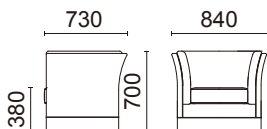

1人掛け(肘付)
L106-41K1

¥128,000(税別)
張材:背・肘・座下/B48-03(ブルー)布
座/B30-21(ダークブルー)ビ
素材:脚部/天然木・ブラウン色
重量:24.4kg

張材ランク別価格

- A ¥120,000(税別)
- B ¥128,000(税別)
- C ¥138,000(税別)

2人掛け(肘付)
L106-42K1

¥200,000(税別)
張材:背・肘・座下/B48-03(ブルー)布
座/B30-21(ダークブルー)ビ
素材:脚部/天然木・ブラウン色
重量:38.0kg

張材ランク別価格

- A ¥190,000(税別)
- B ¥200,000(税別)
- C ¥216,000(税別)

3人掛け(肘付)
L106-43K1

¥262,000(税別)
張材:背・肘・座下/B48-03(ブルー)布
座/B30-21(ダークブルー)ビ
素材:脚部/天然木・ブラウン色
重量:43.0kg

張材ランク別価格

- A ¥238,000(税別)
- B ¥262,000(税別)
- C ¥288,000(税別)

1人掛け・
スカートタイプ(肘付)
L104-41L5

¥158,000(税別)
張材:D06-03(ブラック)布
重量:25.4kg

張材ランク別価格

- A ¥120,000(税別)
- B ¥130,000(税別)
- C ¥144,000(税別)

2人掛け・
スカートタイプ(肘付)
L104-42L5

¥254,000(税別)
張材:D06-03(ブラック)布
重量:39.0kg

張材ランク別価格

- A ¥194,000(税別)
- B ¥211,000(税別)
- C ¥232,000(税別)

3人掛け・
スカートタイプ(肘付)
L104-43L5

¥318,000(税別)
張材:D06-03(ブラック)布
重量:44.0kg

張材ランク別価格

- A ¥236,000(税別)
- B ¥264,000(税別)
- C ¥290,000(税別)

Table

LTW-922K1
¥106,000(税別)

素材:天板/突板
脚部/ブナ
サイズ:W1200・D600・H450
重量:12.0kg

スツール