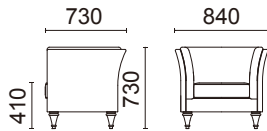

1人掛け(肘付)
L106-41K1

¥128,000(税別)
張材:背・肘・座下/B48-03(ブルー)布
座/B30-21(ダークブルー)ビ
素材:脚部/天然木・ブラウン色
重量:24.4kg

張材ランク別価格

- A ¥120,000(税別)
- B ¥128,000(税別)
- C ¥138,000(税別)

2人掛け(肘付)
L106-42K1

¥200,000(税別)
張材:背・肘・座下/B48-03(ブルー)布
座/B30-21(ダークブルー)ビ
素材:脚部/天然木・ブラウン色
重量:38.0kg

張材ランク別価格

- A ¥190,000(税別)
- B ¥200,000(税別)
- C ¥216,000(税別)

3人掛け(肘付)
L106-43K1

¥262,000(税別)
張材:背・肘・座下/B48-03(ブルー)布
座/B30-21(ダークブルー)ビ
素材:脚部/天然木・ブラウン色
重量:43.0kg

張材ランク別価格

- A ¥238,000(税別)
- B ¥262,000(税別)
- C ¥288,000(税別)

1人掛け・
スカートタイプ(肘付)
L104-41L5

¥158,000(税別)
張材:D06-03(ブラック)布
重量:25.4kg

張材ランク別価格

- A ¥120,000(税別)
- B ¥130,000(税別)
- C ¥144,000(税別)

2人掛け・
スカートタイプ(肘付)
L104-42L5

¥254,000(税別)
張材:D06-03(ブラック)布
重量:39.0kg

張材ランク別価格

- A ¥194,000(税別)
- B ¥211,000(税別)
- C ¥232,000(税別)

3人掛け・
スカートタイプ(肘付)
L104-43L5

¥318,000(税別)
張材:D06-03(ブラック)布
重量:44.0kg

張材ランク別価格

- A ¥236,000(税別)
- B ¥264,000(税別)
- C ¥290,000(税別)

Table

LTW-922K1
¥106,000(税別)

素材:天板/突板
脚部/ブナ
サイズ:W1200・D600・H450
重量:12.0kg

スツール