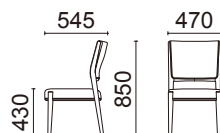

張材ランク別価格

- A ¥59,000(税別)
- B ¥62,000(税別)
- C ¥65,000(税別)

アームチェア(肘付)
W1101-41NB
¥73,000(税別)

張材: B58-15(ブラック)布
素材: プナ・ナチュラルピーチ色
サイズ: W590・D545・H850・SH430・AH620
重量: 7.2kg(1箱2脚入り)

張材ランク別価格

- A ¥70,000(税別)
- B ¥73,000(税別)
- C ¥76,000(税別)

チェア(肘なし)
W1101-11LBC
¥62,000(税別)

張材: B58-04(ライム)布
素材: プナ・ライトブラウンチェリー色
サイズ: W470・D545・H850・SH430
重量: 5.9kg(1箱2脚入り)

張材ランク別価格

- A ¥59,000(税別)
- B ¥62,000(税別)
- C ¥65,000(税別)

アームチェア(肘付)
W1101-41LBC
¥73,000(税別)

張材: B58-13(アッシュ)布
素材: プナ・ライトブラウンチェリー色
サイズ: W590・D545・H850・SH430・AH620
重量: 7.2kg(1箱2脚入り)

張材ランク別価格

- A ¥70,000(税別)
- B ¥73,000(税別)
- C ¥76,000(税別)

Vase "KANTARELLI" 1947
TAPIO WIRKKALA タピオ・ウィルカラ
1951年、ミラノ・トリエンナーレ グランプリ受賞。