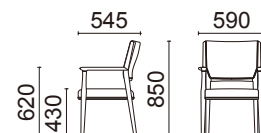

張材ランク別価格

- A ¥59,000(税別)
- B ¥62,000(税別)
- C ¥65,000(税別)

アームチェア(肘付)
W1101-41NB
¥73,000(税別)

張材: B58-15(ブラック)布
素材: プナ・ナチュラルピーチ色
サイズ: W590・D545・H850・SH430・AH620
重量: 7.2kg(1箱2脚入り)

張材ランク別価格

- A ¥70,000(税別)
- B ¥73,000(税別)
- C ¥76,000(税別)

チェア(肘なし)
W1101-11LBC
¥62,000(税別)

張材: B58-04(ライム)布
素材: プナ・ライトブラウンチェリー色
サイズ: W470・D545・H850・SH430
重量: 5.9kg(1箱2脚入り)

張材ランク別価格

- A ¥59,000(税別)
- B ¥62,000(税別)
- C ¥65,000(税別)

アームチェア(肘付)
W1101-41LBC
¥73,000(税別)

張材: B58-13(アッシュ)布
素材: プナ・ライトブラウンチェリー色
サイズ: W590・D545・H850・SH430・AH620
重量: 7.2kg(1箱2脚入り)

張材ランク別価格

- A ¥70,000(税別)
- B ¥73,000(税別)
- C ¥76,000(税別)

Vase "KANTARELLI" 1947
TAPIO WIRKKALA タピオ・ウィルカラ
1951年、ミラノ・トリエンナーレ グランプリ受賞。