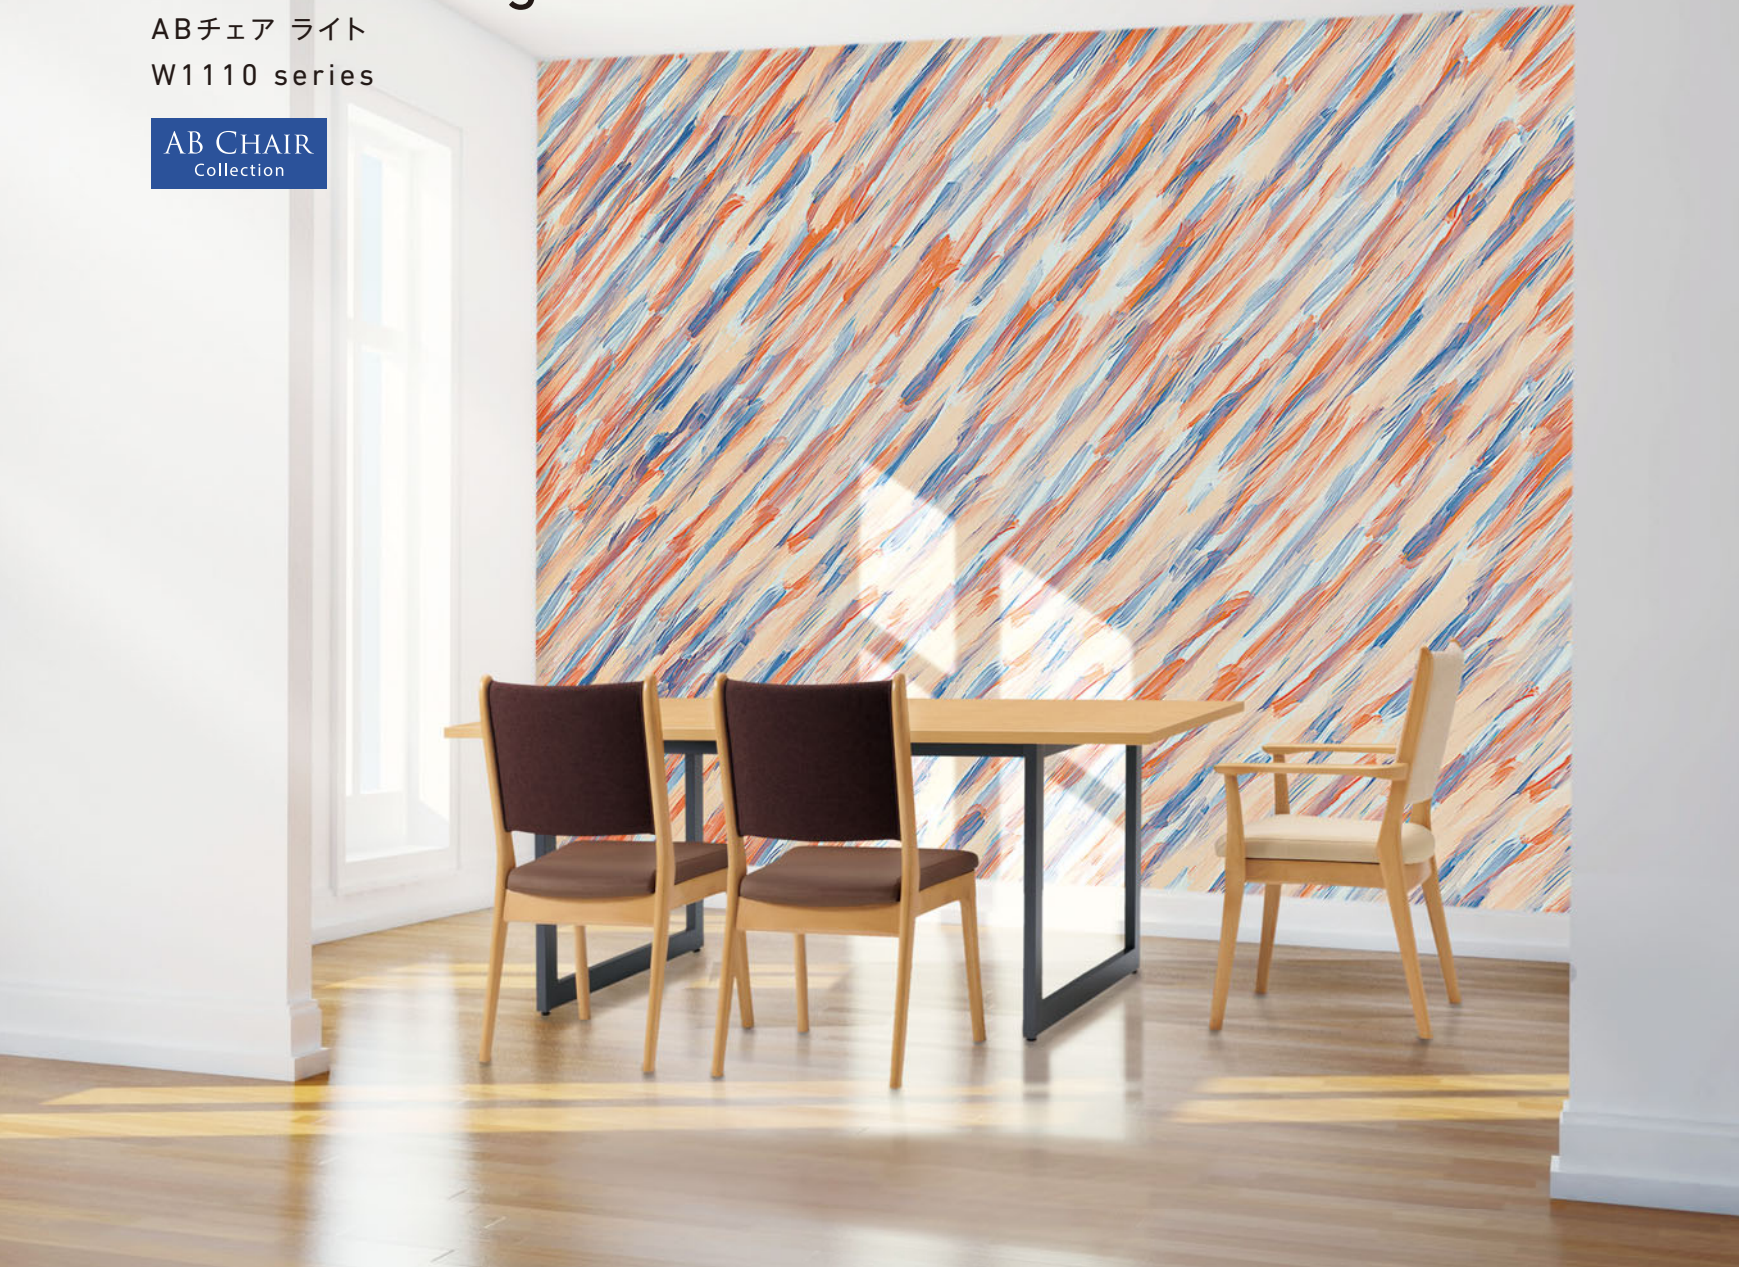

# AB Chair Light

ABチェア ライト  
W1110 series

AB CHAIR  
Collection

LONDONART ITALY

北欧テイストの高いデザイン性  
彫刻的な美しさで空間を豊かにします

ABチェアの新タイプとして誕生した「ABチェアライト」。  
どの角度からも絵になるプロポーションが自慢です。  
上品で美しく、座り心地も抜群です。

AB CHAIR  
Collection

デザイン: 蛸名紀之