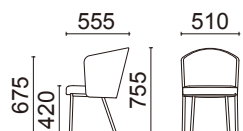

素材：脚部／スチールパイプ・

ガンメタリック・粉体塗装

サイズ：W510・D555・H755・SH420・AH675

重量：7.8kg

張材ランク別価格

A ¥62,000(税別)

B ¥68,000(税別)

C ¥74,000(税別)

Table

HXAL-612BC

¥71,000(税別)

天板：メラミン化粧板

脚部：アルミ鋳物・シルバー・粉体塗装

サイズ：W750・D750・H700

重量：12.5kg