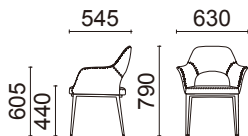

Round Arm Chair

ラウンドアームチェア

S1080

背と肘の曲線美が自慢の

モールドウレタンチェアの新デザイン。

S1070-11GM

S1080-41GM

※テーブルはP240をご参照下さい。

アームチェア(肘付)
S1080-41GM

¥50,200(税別)

張材: B39-10(チャコールグレー)ビ
素材: 主材/モールドウレタン
脚部/スチールパイプ・
ガンメタリック・粉体塗装

サイズ: W630・D545・H790・SH440・AH605
重量: 9.5kg

張材ランク別価格

- A ¥47,600(税別)
- B ¥50,200(税別)
- C ¥53,400(税別)

アームチェア(肘付)
S1080-41GM

¥50,200(税別)

張材: B59-09(ブルー)布
素材: 主材/モールドウレタン
脚部/スチールパイプ・
ガンメタリック・粉体塗装

サイズ: W630・D545・H790・SH440・AH605
重量: 9.5kg

張材ランク別価格

- A ¥47,600(税別)
- B ¥50,200(税別)
- C ¥53,400(税別)