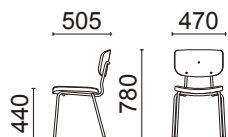

# Anton

アントン

S3700 series

※テーブルはP242をご参照ください。

1人掛け(肘なし)  
**S3710-11GMB**

¥33,200 (税別)

張材：座/B30-14(ダークグレー)ビ  
素材：背/ブナ・成形合板・  
ブラウンチェリー色  
脚部/スチールパイプ・  
ガンメタリック・粉体塗装

サイズ：W470・D505・H780・SH440  
重量：5.2kg

張材ランク別価格

A ¥32,200 (税別)  
B ¥33,200 (税別)  
C ¥34,000 (税別)

1人掛け(肘付)  
**S3710-41GMB**

¥36,800 (税別)

張材：座/B30-14(ダークグレー)ビ  
素材：背/ブナ・成形合板・  
ブラウンチェリー色  
脚部/スチールパイプ・  
ガンメタリック・粉体塗装

サイズ：W515・D505・H780・SH440・AH640  
重量：5.6kg