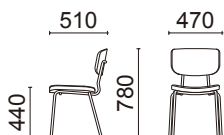

#### HXAL-632BC

¥78,000 (税別)

素 材：天板／メラミン化粧板  
 脚部／アルミ鋳物・シルバー・  
 粉体塗装

サイズ：W750・D750・H700  
 重 量：17.0kg

S3700-41、S3710-41は  
 テーブルに掛けることができます。

#### 1人掛け(肘なし) S3700-11GM

¥35,000 (税別)

張 材：背・座／B30-13(シルバー)ビ  
 素 材：脚部／スチールパイプ・  
 ガンメタリック・粉体塗装

サイズ：W470・D510・H780・SH440  
 重 量：5.0kg

張材ランク別価格

- A ¥33,000 (税別)
- B ¥35,000 (税別)
- C ¥36,800 (税別)

#### 1人掛け(肘付) S3700-41GM

¥38,600 (税別)

張 材：背・座／B30-13(シルバー)ビ  
 素 材：脚部／スチールパイプ・  
 ガンメタリック・粉体塗装

サイズ：W515・D510・H780・SH440・AH640  
 重 量：5.4kg

張材ランク別価格

- A ¥36,600 (税別)
- B ¥38,600 (税別)
- C ¥40,400 (税別)