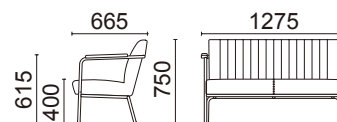

ダイニングタイプ

1人掛け(肘付)・ダイニングタイプ

S3600-41GM

¥64,000 (税別)

張材：B62-01(アイボリー)ビ
素材：脚部/スチールパイプ・ガンメタリック・
粉体塗装

サイズ：W510・D595・H770・SH440・AH610
重量：8.5kg(1箱2脚入り)

張材ランク別価格

- A ¥60,000 (税別)
- B ¥64,000 (税別)
- C ¥68,000 (税別)

2人掛け(木肘付)・ロビータイプ

S3612-42GMK

¥126,000 (税別)

張材：C30-04(ブラウン)ビ
素材：脚部/スチールパイプ・ガンメタリック・
粉体塗装

肘部/ブナ・ウォルナット色
サイズ：W1275・D665・H750・SH400・AH615
重量：18.5kg(1箱1脚入り)

張材ランク別価格

- A ¥110,000 (税別)
- B ¥118,000 (税別)
- C ¥126,000 (税別)

High Chair

ハイスツール

S323-77GM

¥18,800 (税別)

張材：B30-02(ベージュ)ビ
素材：スチールパイプ・
ガンメタリック・粉体塗装

サイズ：W320・D320・H620
重量：6.2kg(1箱1脚入り)

張材ランク別価格

- A ¥18,400 (税別)
- B ¥18,800 (税別)
- C ¥19,400 (税別)