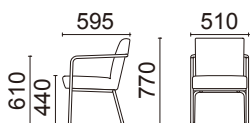

ダイニングタイプ

1人掛け(肘付)・ダイニングタイプ

S3600-41GM

¥64,000 (税別)

張材：B62-01(アイボリー)ビ
素材：脚部/スチールパイプ・ガンメタリック・
粉体塗装

サイズ：W510・D595・H770・SH440・AH610
重量：8.5kg(1箱2脚入り)

張材ランク別価格

- A ¥60,000 (税別)
- B ¥64,000 (税別)
- C ¥68,000 (税別)

ロビータイプ

1人掛け(肘付)・ロビータイプ

S3610-41GM

¥70,000 (税別)

張材：C28-01(シルバークレー)布
素材：脚部/スチールパイプ・ガンメタリック・
粉体塗装

サイズ：W550・D665・H750・SH400・AH590
重量：9.7kg(1箱2脚入り)

張材ランク別価格

- A ¥62,000 (税別)
- B ¥66,000 (税別)
- C ¥70,000 (税別)

1人掛け(木肘付)・ロビータイプ

S3612-41GMK

¥78,000 (税別)

張材：C30-04(ブラウン)ビ
素材：脚部/スチールパイプ・ガンメタリック・
粉体塗装

肘部/ブナ・ウォルナット色
サイズ：W600・D665・H750・SH400・AH615
重量：10.3kg(1箱2脚入り)

張材ランク別価格

- A ¥70,000 (税別)
- B ¥74,000 (税別)
- C ¥78,000 (税別)

2人掛け(木肘付)・ロビータイプ

S3612-42GMK

¥126,000 (税別)

張材：C30-04(ブラウン)ビ
素材：脚部/スチールパイプ・ガンメタリック・
粉体塗装

肘部/ブナ・ウォルナット色
サイズ：W1275・D665・H750・SH400・AH615
重量：18.5kg(1箱1脚入り)

張材ランク別価格

- A ¥110,000 (税別)
- B ¥118,000 (税別)
- C ¥126,000 (税別)