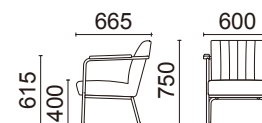

ダイニングタイプ

1人掛け(肘付)・ダイニングタイプ

S3600-41GM

¥64,000 (税別)

張材：B62-01(アイボリー)ビ
素材：脚部/スチールパイプ・ガンメタリック・
粉体塗装

サイズ：W510・D595・H770・SH440・AH610
重量：8.5kg(1箱2脚入り)

張材ランク別価格

- A ¥60,000 (税別)
- B ¥64,000 (税別)
- C ¥68,000 (税別)

1人掛け(木肘付)・ロビータイプ

S3612-41GMK

¥78,000 (税別)

張材：C30-04(ブラウン)ビ
素材：脚部/スチールパイプ・ガンメタリック・
粉体塗装

肘部/ブナ・ウォルナット色
サイズ：W600・D665・H750・SH400・AH615
重量：10.3kg(1箱2脚入り)

張材ランク別価格

- A ¥70,000 (税別)
- B ¥74,000 (税別)
- C ¥78,000 (税別)

2人掛け(木肘付)・ロビータイプ

S3612-42GMK

¥126,000 (税別)

張材：C30-04(ブラウン)ビ
素材：脚部/スチールパイプ・ガンメタリック・
粉体塗装

肘部/ブナ・ウォルナット色
サイズ：W1275・D665・H750・SH400・AH615
重量：18.5kg(1箱1脚入り)

張材ランク別価格

- A ¥110,000 (税別)
- B ¥118,000 (税別)
- C ¥126,000 (税別)