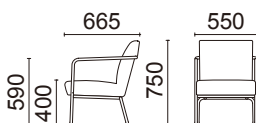

ダイニングタイプ

1人掛け(肘付)・ダイニングタイプ

S3600-41GM

¥64,000 (税別)

張材：B62-01(アイボリー)ビ
素材：脚部/スチールパイプ・ガンメタリック・
粉体塗装

サイズ：W510・D595・H770・SH440・AH610
重量：8.5kg(1箱2脚入り)

張材ランク別価格

- A ¥60,000 (税別)
- B ¥64,000 (税別)
- C ¥68,000 (税別)

ロビータイプ

1人掛け(肘付)・ロビータイプ

S3610-41GM

¥70,000 (税別)

張材：C28-01(シルバークレー)布
素材：脚部/スチールパイプ・ガンメタリック・
粉体塗装

サイズ：W550・D665・H750・SH400・AH590
重量：9.7kg(1箱2脚入り)

張材ランク別価格

- A ¥62,000 (税別)
- B ¥66,000 (税別)
- C ¥70,000 (税別)

1人掛け(木肘付)・ロビータイプ

S3612-41GMK

¥78,000 (税別)

張材：C30-04(ブラウン)ビ
素材：脚部/スチールパイプ・ガンメタリック・
粉体塗装

肘部/ブナ・ウォルナット色
サイズ：W600・D665・H750・SH400・AH615
重量：10.3kg(1箱2脚入り)

張材ランク別価格

- A ¥70,000 (税別)
- B ¥74,000 (税別)
- C ¥78,000 (税別)

2人掛け(木肘付)・ロビータイプ

S3612-42GMK

¥126,000 (税別)

張材：C30-04(ブラウン)ビ
素材：脚部/スチールパイプ・ガンメタリック・
粉体塗装

肘部/ブナ・ウォルナット色
サイズ：W1275・D665・H750・SH400・AH615
重量：18.5kg(1箱1脚入り)

張材ランク別価格

- A ¥110,000 (税別)
- B ¥118,000 (税別)
- C ¥126,000 (税別)