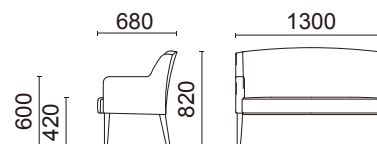

サイズ：W600・D680・H820・SH420・AH600

重量：13.9kg

張材ランク別価格

A ¥84,000(税別)

B ¥90,000(税別)

C ¥96,000(税別)

2人掛け(肘付)

W086-42K1

¥142,000(税別)

張材：B62-01(アイボリー)ビ

素材：脚部/ブナ・ダークブラウン色

サイズ：W1300・D680・H820・SH420・AH600

重量：24.5kg

張材ランク別価格

A ¥132,000(税別)

B ¥142,000(税別)

C ¥154,000(税別)

Table

LTW-490K1

¥49,800(税別)

素材：天板/突板

脚部/突板

サイズ：W500・D300・H550

重量：5.4kg