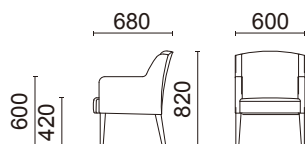

サイズ：W600・D680・H820・SH420・AH600

重量：13.9kg

張材ランク別価格

A ¥84,000(税別)

B ¥90,000(税別)

C ¥96,000(税別)

2人掛け(肘付)

W086-42K1

¥142,000(税別)

張材：B62-01(アイボリー)ビ

素材：脚部/ブナ・ダークブラウン色

サイズ：W1300・D680・H820・SH420・AH600

重量：24.5kg

張材ランク別価格

A ¥132,000(税別)

B ¥142,000(税別)

C ¥154,000(税別)

Table

LTW-490K1

¥49,800(税別)

素材：天板/突板

脚部/突板

サイズ：W500・D300・H550

重量：5.4kg