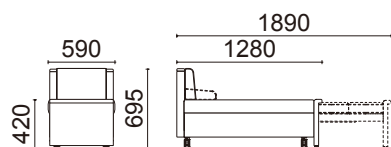

ベンチ・キャスタータイプ

L1124-22N5

¥172,000 (税別)

張材: 本体/B62-01 (アイボリー) ピ
クッション/B62-08 (ダークブラウン) ピ

素材: 肘部/ブナ・ウレタン塗装
脚部/ロック機構付キャスター

サイズ: W1280・D590・H695・SH420
ベッドサイズ/W590・D1825

重量: 38.4kg

色が選べます

肘部カラー

ナチュラル色 ウォルナット色

張材ランク別価格

A ¥160,000 (税別)

B ¥172,000 (税別)

C ¥184,000 (税別)