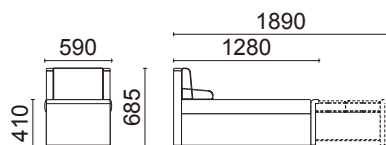

L1122-22K7

¥212,000 (税別)

張材：本体・肘/B39-01(ベージュ)ピ
枕・CS/B59-06(レッド)布

素材：蓋・引き出し外側/メラミン化粧板
引き出し内側/ポリ合板(ホワイト色)
肘部/フナ・ウレタン塗装

サイズ：W1280・D590・H685・SH410
ベッドサイズ/W590・D1825

重量：45.4kg

色が選べます
肘部・引き出し部カラー

張材ランク別価格

- A ¥200,000 (税別)
- B ¥212,000 (税別)
- C ¥224,000 (税別)

●POINT
トップにメラミン化粧板を使用した蓋は、テーブルとして使えます。

●POINT
クッションを使用しない時は、2個重ねて収納できます。

※価格は税抜価格を表記しています。消費税を別途承ります。※価格に送料は含まれておりません。