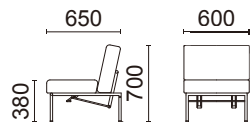

張材は、アルコール、次亜塩素酸に対応しているため、除菌が可能です。

椅子2脚セット(肘なし)

S010-11CH

¥162,000(税別)

張材：背/B62-05(オレンジ)ビ、
座/B62-01(アイボリー)ビ
素材：脚部/スチールパイプ・クロームメッキ
サイズ：W600・D650・H700・SH380
重量：13.5kg(1脚)

張材ランク別価格

- A ¥156,000(税別)
- B ¥162,000(税別)
- C ¥168,000(税別)

カウチ
W600・D1540・H700・SH380

ベッド
W600・D1780・H380

Table

LTS-010NA

¥40,000(税別)

素材：天板/メラミン化粧板
脚部/スチール・
クロームメッキ
サイズ：W600・D400・H420
重量：7.4kg

かんたん操作で早変わり

椅子は、座面下部のレバー操作で簡単にフラットな状態になりますので1脚のみフラットにして組み合わせればカウチとしてご使用でき、2脚ともフラットにすればベッドとしてご利用可能です。