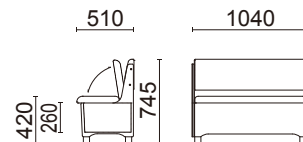

収納機能付・2人掛け(肘なし)

W1002-12NN

¥111,000(税別)

張材: B39-04(イエローグリーン)ビ

素材: 主材/強化紙パネル・ナチュラル色
脚部/ラバーウッド・ナチュラル色

重量: 27.5kg

張材ランク別価格

A ¥106,000(税別)

B ¥111,000(税別)

C ¥116,000(税別)