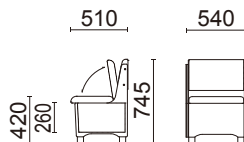

張材: B39-04(イエローグリーン)ビ

素材: 主材/強化紙パネル・ナチュラル色
脚部/ラバーウッド・ナチュラル色

重量: 14.2kg

張材ランク別価格

A ¥64,000(税別)

B ¥67,000(税別)

C ¥70,000(税別)

収納機能付・2人掛け(肘なし)

W1002-12NN

¥111,000(税別)

張材: B39-04(イエローグリーン)ビ

素材: 主材/強化紙パネル・ナチュラル色
脚部/ラバーウッド・ナチュラル色

重量: 27.5kg

張材ランク別価格

A ¥106,000(税別)

B ¥111,000(税別)