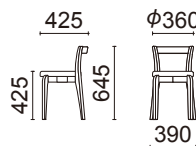

C ¥116,000(税別)

Visitor's Chair

ビジターズチェア

W224 series

背もたれは低いけど
ピッタリフィット!

背もたれの低いW224-11は補助的なスツールではなく、腰をしっかり支える、軽量ですが頑丈な椅子です。またテーブルの中に納まりますので空間を有効にお使いいただけます。

ローバックチェア(肘なし)

W224-11NB

¥24,800(税別)

張材: B05-15(シナモン)布

素材: プナ・ナチュラルピーチ色

重量: 3.6kg(1箱4脚入り)

張材ランク別価格

A ¥24,000(税別)

B ¥24,800(税別)

C ¥25,600(税別)

丸スツール

W224-80NB

¥20,600(税別)

張材: B05-07(ダークブラウン)布

素材: プナ・ナチュラルピーチ色

重量: 2.9kg(1箱4脚入り)

張材ランク別価格

A ¥19,800(税別)