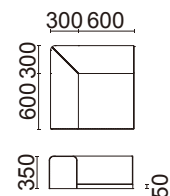

¥66,000 (税別)

張材: A01-16(ライトグリーン)ビ
サイズ: W900・D900・H350
重量: 23.0kg

張材ランク別価格

- A ¥66,000 (税別)
- B ¥70,000 (税別)
- C ¥76,000 (税別)

マット
D1100-03

¥25,000 (税別)

張材: A01-16(ライトグリーン)ビ
サイズ: W900・D900・H50
重量: 9.2kg

張材ランク別価格

- A ¥25,000 (税別)
- B ¥28,800 (税別)
- C ¥32,600 (税別)

ベンチ付マット
D1100-51

¥58,000 (税別)

張材: A01-03(ビビッドイエロー)ビ
A01-01(ホワイト)ビ
サイズ: W900・D900・H350
重量: 17.6kg

張材ランク別価格

- A ¥58,000 (税別)
- B ¥62,000 (税別)
- C ¥68,000 (税別)

コーナーベンチ付マット
D1100-89

¥82,000 (税別)

張材: A01-03(ビビッドイエロー)ビ
A01-20(ピーコックグリーン)ビ
サイズ: W900・D900・H350
重量: 21.8kg

張材ランク別価格

- A ¥82,000 (税別)
- B ¥90,000 (税別)
- C ¥98,000 (税別)

シューズボックス付マット
D1100-55

¥98,000 (税別)

張材: A01-03(ビビッドイエロー)ビ
A01-01(ホワイト)ビ
サイズ: W900・D900・H350
重量: 20.6kg