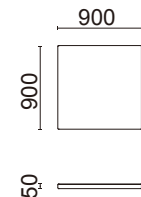

Kids Corner

キッズコーナー
D1100 series

子どもたちが安全に遊べる家具

子どもは遊んでいる最中、「ころぶ」「はさむ」「なめる」「のぼる」などといった行為をします。これらの行動はあらかじめ予測しておく必要があります。様々な感情や感受性を育むため、色彩や形状にも配慮した、ナゼロが提案するキッズスペースです。

Mini Pony

※詳しくはP220をご覧ください。

すべり台
D1100-58

¥66,000 (税別)

張材: A01-16(ライトグリーン)ビ
サイズ: W900・D900・H350
重量: 23.0kg

張材ランク別価格

- A ¥66,000 (税別)
- B ¥70,000 (税別)
- C ¥76,000 (税別)

マット
D1100-03

¥25,000 (税別)

張材: A01-16(ライトグリーン)ビ
サイズ: W900・D900・H50
重量: 9.2kg

張材ランク別価格

- A ¥25,000 (税別)
- B ¥28,800 (税別)
- C ¥32,600 (税別)

ベンチ付マット
D1100-51

¥58,000 (税別)

張材: A01-03(ビビッドイエロー)ビ
A01-01(ホワイト)ビ
サイズ: W900・D900・H350
重量: 17.6kg

張材ランク別価格

- A ¥58,000 (税別)
- B ¥62,000 (税別)
- C ¥68,000 (税別)

コーナーベンチ付マット
D1100-89

¥82,000 (税別)

張材: A01-03(ビビッドイエロー)ビ
A01-20(ピーコックグリーン)ビ
サイズ: W900・D900・H350
重量: 21.8kg

張材ランク別価格

- A ¥82,000 (税別)
- B ¥90,000 (税別)
- C ¥98,000 (税別)

シューズボックス付マット
D1100-55

¥98,000 (税別)

張材: A01-03(ビビッドイエロー)ビ
A01-01(ホワイト)ビ
サイズ: W900・D900・H350
重量: 20.6kg