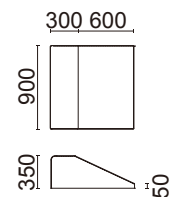

Kids Corner

キッズコーナー
D1100 series

子どもたちが安全に遊べる家具

子どもは遊んでいる最中、「ころぶ」「はさむ」「なめる」「のぼる」などといった行為をします。これらの行動はあらかじめ予測しておく必要があります。様々な感情や感受性を育むため、色彩や形状にも配慮した、ナゼロが提案するキッズスペースです。

Mini Pony

※詳しくはP220をご覧ください。

すべり台
D1100-58

¥66,000 (税別)

張材: A01-16(ライトグリーン)ビ
サイズ: W900・D900・H350
重量: 23.0kg

張材ランク別価格

- A ¥66,000 (税別)
- B ¥70,000 (税別)
- C ¥76,000 (税別)

マット
D1100-03

¥25,000 (税別)

張材: A01-16(ライトグリーン)ビ
サイズ: W900・D900・H50
重量: 9.2kg

張材ランク別価格

- A ¥25,000 (税別)
- B ¥28,800 (税別)
- C ¥32,600 (税別)

ベンチ付マット
D1100-51

¥58,000 (税別)

張材: A01-03(ビビッドイエロー)ビ
A01-01(ホワイト)ビ
サイズ: W900・D900・H350
重量: 17.6kg

張材ランク別価格

- A ¥58,000 (税別)
- B ¥62,000 (税別)
- C ¥68,000 (税別)