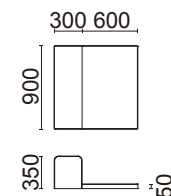

¥66,000 (税別)

張材: A01-16(ライトグリーン)ビ
サイズ: W900・D900・H350
重量: 23.0kg

張材ランク別価格

- A ¥66,000 (税別)
- B ¥70,000 (税別)
- C ¥76,000 (税別)

マット
D1100-03

¥25,000 (税別)

張材: A01-16(ライトグリーン)ビ
サイズ: W900・D900・H50
重量: 9.2kg

張材ランク別価格

- A ¥25,000 (税別)
- B ¥28,800 (税別)
- C ¥32,600 (税別)

ベンチ付マット
D1100-51

¥58,000 (税別)

張材: A01-03(ビビッドイエロー)ビ
A01-01(ホワイト)ビ
サイズ: W900・D900・H350
重量: 17.6kg

張材ランク別価格

- A ¥58,000 (税別)
- B ¥62,000 (税別)
- C ¥68,000 (税別)

コーナーベンチ付マット
D1100-89

¥82,000 (税別)

張材: A01-03(ビビッドイエロー)ビ
A01-20(ピーコックグリーン)ビ
サイズ: W900・D900・H350
重量: 21.8kg

張材ランク別価格

- A ¥82,000 (税別)
- B ¥90,000 (税別)
- C ¥98,000 (税別)

シューズボックス付マット
D1100-55

¥98,000 (税別)

張材: A01-03(ビビッドイエロー)ビ
A01-01(ホワイト)ビ
サイズ: W900・D900・H350
重量: 20.6kg