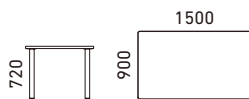

ブラウン
チェリー色

WH

ホワイト色

面縁

NFGM-523BC 天板カラー

¥94,000 (税別)

天板：メラミン化粧板
脚部：スチールダエンパイプ・
ガンメタリック・粉体塗装
重量：21.6kg

天板カラー