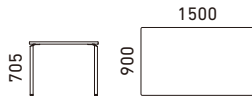

Table Collection テーブルコレクション

JABS-523WH 天板カラー

¥81,000 (税別)

天板：メラミン化粧板
脚部：スチールパイプ・アジャスター付・
プリリアントシルバー・粉体塗装
重量：20.1kg

天板カラー

ナチュラル
ビーチ色

ブラウン
チェリー色

WH

ホワイト色

面縁

PFBS-973BC 天板カラー

¥110,000 (税別)

天板：メラミン化粧板
脚部：スチールパイプ・アジャスター付・
プリリアントシルバー・粉体塗装
重量：24.4kg

天板カラー

ナチュラル
ビーチ色

ブラウン
チェリー色