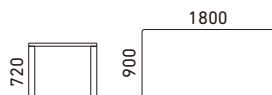

カラー
TTR-924NB

¥150,000(税別)

天板：メラミン化粧板
脚部：ラバーウッド・ウレタン塗装
重量：37.6kg