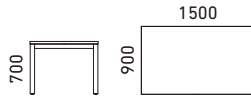

Table Collection テーブルコレクション

TTS-622NB

¥102,000(税別)

天板：メラミン化粧板
脚部：ブナ・ウレタン塗装・アジャスター付
重量：22.2kg

カラー

ナチュラル
ビーチ色

面縁

30
樹脂エッジ

脚部カラー 天板カラー
TLE1-523E1

¥93,000(税別)

天板：メラミン化粧板
脚部：ブナ成形合板・アジャスター付
重量：21.4kg

脚部カラー 天板カラー
TLE1-524E1

¥94,800(税別)

天板：メラミン化粧板
脚部：ブナ成形合板・アジャスター付
重量：24.2kg

カラー

ナチュラル
ビーチ色