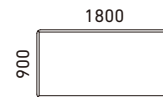

ブラウン
チェリー色

ダーク
ブラウン色

面縁

30
ソフトエッジ

カラー
TMD-1023K7

¥123,000(税別)

天板：メラミン化粧板
脚部：ラバーウッド・アジャスター付
重量：16.6kg

カラー
TMD-1024K7

¥131,000(税別)

天板：メラミン化粧板
脚部：ラバーウッド・アジャスター付
重量：19.0kg

カラー

ナチュラル
ビーチ色

ウォールナット色

ブラウン
チェリー色

面縁

30
木縁