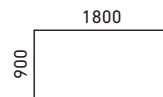

脚部カラー 天板カラー
TLE1-523E1

¥93,000(税別)

天板：メラミン化粧板
脚部：ブナ成形合板・アジャスター付
重量：21.4kg

脚部カラー 天板カラー
TLE1-524E1

¥94,800(税別)

天板：メラミン化粧板
脚部：ブナ成形合板・アジャスター付
重量：24.2kg

カラー

ナチュラル
ビーチ色

ブラウン
チェリー色

ダーク
ブラウン色

面縁

30
ソフトエッジ

カラー
TMD-1023K7

¥123,000(税別)

天板：メラミン化粧板
脚部：ラバーウッド・アジャスター付
重量：16.6kg

カラー
TMD-1024K7