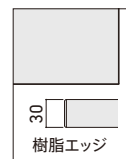

Table Collection テーブルコレクション

TTS-622NB

¥102,000(税別)

天板：メラミン化粧板
脚部：ブナ・ウレタン塗装・アジャスター付
重量：22.2kg

カラー

ナチュラル
ビーチ色

面縁

30
樹脂エッジ

脚部カラー 天板カラー
TLE1-523E1

¥93,000(税別)

天板：メラミン化粧板
脚部：ブナ成形合板・アジャスター付
重量：21.4kg

脚部カラー 天板カラー
TLE1-524E1

¥94,800(税別)

天板：メラミン化粧板
脚部：ブナ成形合板・アジャスター付
重量：24.2kg

カラー

ナチュラル
ビーチ色

ブラウン
チェリー色

ダーク
ブラウン色

面縁

30
ソフトエッジ

カラー
TMD-1023K7

¥123,000(税別)

天板：メラミン化粧板
脚部：ラバーウッド・アジャスター付
重量：16.6kg

カラー
TMD-1024K7

¥131,000(税別)

天板：メラミン化粧板
脚部：ラバーウッド・アジャスター付
重量：19.0kg

カラー

ナチュラル
ビーチ色

ウォールナット色

ブラウン
チェリー色

面縁

30
木縁

カラー
TTR-924NB

¥150,000(税別)

天板：メラミン化粧板
脚部：ラバーウッド・ウレタン塗装
重量：37.6kg

カラー

ナチュラル
ビーチ色

ダーク
ブラウン色

面縁

40
木縁

カラー
TTM-220NB

¥66,000(税別)

天板：メラミン化粧板
脚部：ブナ・ウレタン塗装
重量：7.6kg

カラー

ナチュラル
ビーチ色

ブラウン
チェリー色

面縁

33
木縁