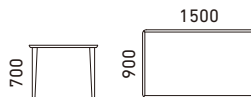

ブラウン
チェリー色

ダーク
ブラウン色

面縁

30
ソフトエッジ

カラー
TMD-1023K7

¥123,000(税別)

天板：メラミン化粧板
脚部：ラバーウッド・アジャスター付
重量：16.6kg

カラー
TMD-1024K7

¥131,000(税別)

天板：メラミン化粧板
脚部：ラバーウッド・アジャスター付
重量：19.0kg

カラー

ナチュラル
ビーチ色

ウォールナット色

ブラウン
チェリー色

面縁

30
木縁