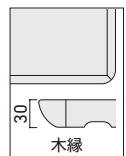

¥131,000(税別)

天板：メラミン化粧板
脚部：ラバーウッド・アジャスター付
重量：19.0kg

カラー

ナチュラル
ビーチ色

ウォールナット色

ブラウン
チェリー色

面縁

30
木縁