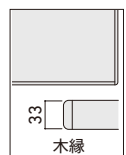

カラー
TTM-220NB

¥66,000(税別)

天板：メラミン化粧板
脚部：ブナ・ウレタン塗装
重量：7.6kg

カラー

ナチュラル
ビーチ色

ブラウン
チェリー色

面縁

33
木縁