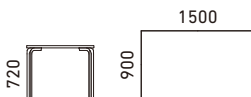

Table Collection テーブルコレクション

TTS-622NB

¥102,000(税別)

天板：メラミン化粧板
脚部：ブナ・ウレタン塗装・アジャスター付
重量：22.2kg

カラー

ナチュラル
ビーチ色

面縁

30
樹脂エッジ

脚部カラー 天板カラー
TLE1-523E1

¥93,000(税別)

天板：メラミン化粧板
脚部：ブナ成形合板・アジャスター付
重量：21.4kg

脚部カラー 天板カラー
TLE1-524E1

¥94,800(税別)

天板：メラミン化粧板
脚部：ブナ成形合板・アジャスター付
重量：24.2kg

カラー

ナチュラル
ビーチ色