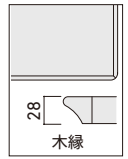

カラー
LTW-809K7

¥50,000 (税別)
天板：突板
脚部：ブナ・ウレタン塗装
重量：5.4kg

カラー
LTW-804K7

¥49,600 (税別)
天板：突板
脚部：ブナ・ウレタン塗装
重量：5.6kg

カラー

面縁

カラー
LTW-808K7

¥49,400 (税別)
重量：5.2kg

カラー
LTW-807K7

¥48,800 (税別)
重量：5.0kg

カラー
LTW-831K7

¥71,600 (税別)
天板：突板
脚部：ブナ・ウレタン塗装
重量：10.2kg

カラー

面縁

カラー
LTW-830BC

¥70,000 (税別)
重量：9.6kg