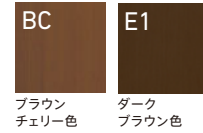

カラー
LTW-807K7

¥48,800 (税別)
重量：5.0kg

カラー
LTW-831K7

¥71,600 (税別)
天板：突板
脚部：ブナ・ウレタン塗装
重量：10.2kg

カラー

面縁

カラー
LTW-830BC

¥70,000 (税別)
重量：9.6kg