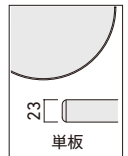

カラー
LTW-809K7

¥50,000 (税別)
天板：突板
脚部：ブナ・ウレタン塗装
重量：5.4kg

カラー
LTW-804K7

¥49,600 (税別)
天板：突板
脚部：ブナ・ウレタン塗装
重量：5.6kg

カラー

面縁

カラー
LTW-808K7

¥49,400 (税別)
重量：5.2kg

カラー
LTW-807K7

¥48,800 (税別)
重量：5.0kg

カラー
LTW-831K7

¥71,600 (税別)
天板：突板
脚部：ブナ・ウレタン塗装
重量：10.2kg

カラー

面縁

カラー
LTW-830BC

¥70,000 (税別)
重量：9.6kg

カラー
LTW-820E1

¥51,000 (税別)
天板：突板
脚部：ブナ・ウレタン塗装
重量：5.2kg

カラー

面縁