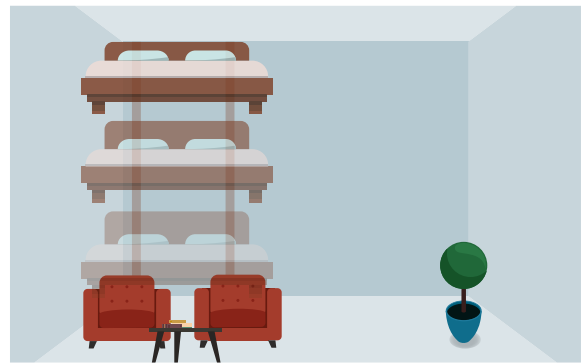

SMART FURNITURE

スマファ®動画はこちら

CASE 01 ベッドルームがリビングルームへ

寝室のベッドが上部に移動することで、
リビングルームとして広く活用でき、
清掃等の省力化にもつながります。

CASE 02 ミーティングスペースがプレゼンテーションスペースへ

スマホの操作だけで、
集合スペースから整列したプレゼンスタイルに。
空間使用に合わせて、家具が自動で移動。

CASE 03 スマホの操作で照明から音楽がながれ音の間仕切りに

スピーカーと照明を
一体にすることで、
音の仕切りを生み出すことが
できます。